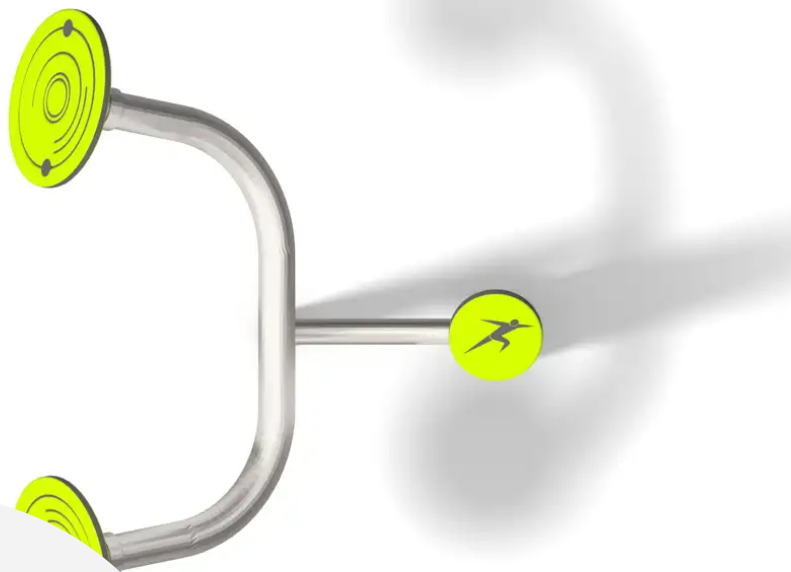

SPORT- & FREIZEITANLAGEN

OUTDOOR-FITNESS

ART.-NR. : BU-7811-I
BUGLO PLAY

Datum der Veröffentlichung des Datensatzes: 14.05.2026 15:43:31
Web-Produktseite : [BU-7811-I](#)