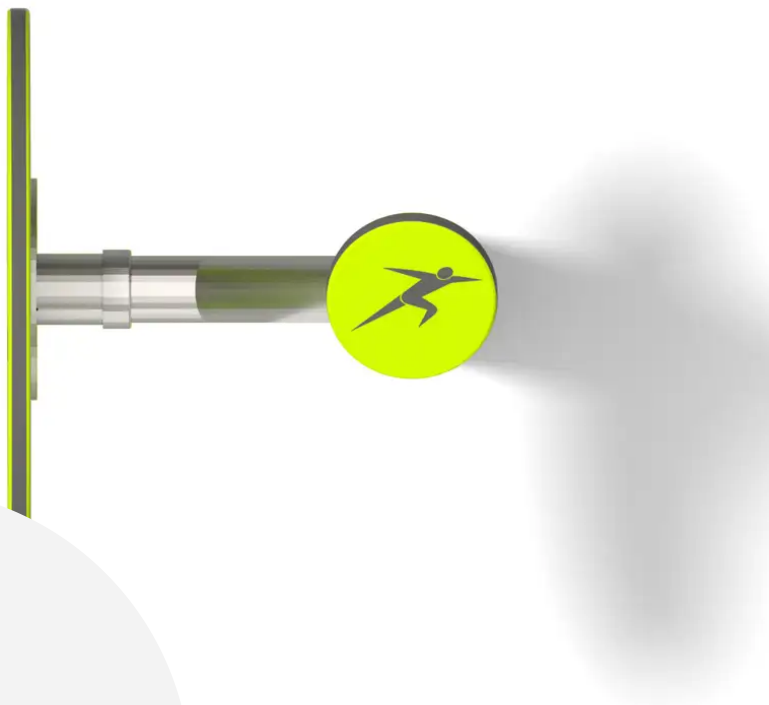

BESCHREIBUNG

Dieses Outdoor-Fitnessgerät dient zur Kräftigung der Schultern und des Oberkörpers sowie zum Training der Armgelenke.

Gestell: Edelstahl – Platte: 15 mm HDPE.

Trainingsfläche: 351 x 346 cm.

Stützpfeiler (Art.-Nr. 7800-I) separat erhältlich.

Standardausführung zum Einbetonieren.

Auch als Version auf Sockelplatte gegen Aufpreis erhältlich, Art.-Nr. BU-7810-I_F.

MATERIALIEN

Edelstahl HDPE

PRODUKTEIGENSCHAFTEN

PRODUKTFAMILIE : Fitness

HERSTELLER : BUGLO PLAY

MATERIAL : Edelstahl HDPE

MINDESTALTER : Jugendliche

EINSATZBEREICH : Urban

AKTIVITÄT : Sich austoben

NORMEN : EN 16630

SPORT- & FREIZEITANLAGEN

OUTDOOR-FITNESS

ART.-NR. : BU-7810-I
BUGLO PLAY