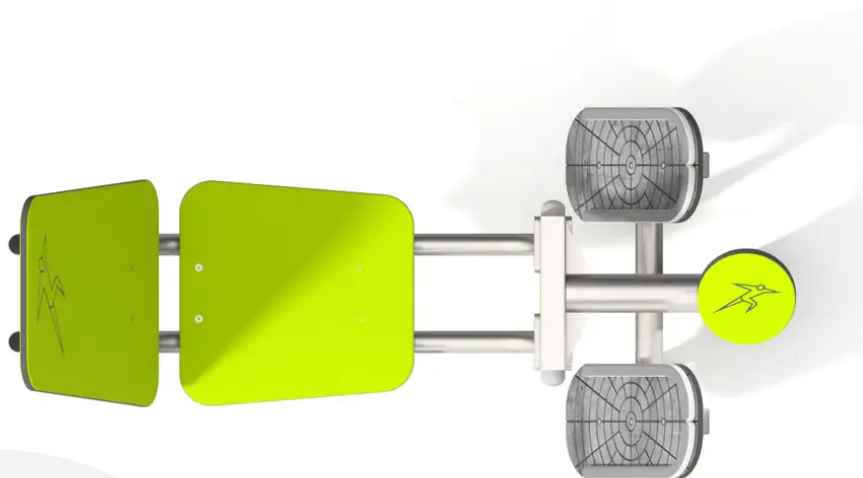

BESCHREIBUNG

Das Outdoor-Fitnessgerät „Beinpresse“ dient zum Aufbau und zur Kräftigung der Beinmuskulatur, insbesondere der Quadrizeps und der Gesäßmuskulatur.

Konstruktion: Edelstahl – Fußstützen: rutschfeste HPL-Platten (13 mm) – Sitzflächen: HDPE-Platten (15 mm).

Trainingsfläche: 471 x 358 cm.

Stützpfosten (Art.-Nr. 7800-I) separat erhältlich.

Standardausführung zum Einbetonieren.

Auch als Version auf Sockelplatte gegen Aufpreis erhältlich, Art.-Nr. BU-7809-I_F.

MATERIALIEN

HPL Edelstahl HDPE

PRODUKTEIGENSCHAFTEN

PRODUKTFAMILIE: Fitness

HERSTELLER: BUGLO PLAY

MATERIAL: HPL Edelstahl HDPE

MINDESTALTER: Jugendliche

EINSATZBEREICH: Urban

AKTIVITÄT: Sich austoben

NORMEN: EN 16630

SPORT- & FREIZEITANLAGEN

OUTDOOR-FITNESS

ART.-NR. : BU-7809-I
BUGLO PLAY

SPORT- & FREIZEITANLAGEN

OUTDOOR-FITNESS

ART.-NR. : BU-7809-I
BUGLO PLAY

Datum der Veröffentlichung des Datensatzes: 10.06.2026 10:14:15
Web-Produktseite : [BU-7809-I](#)