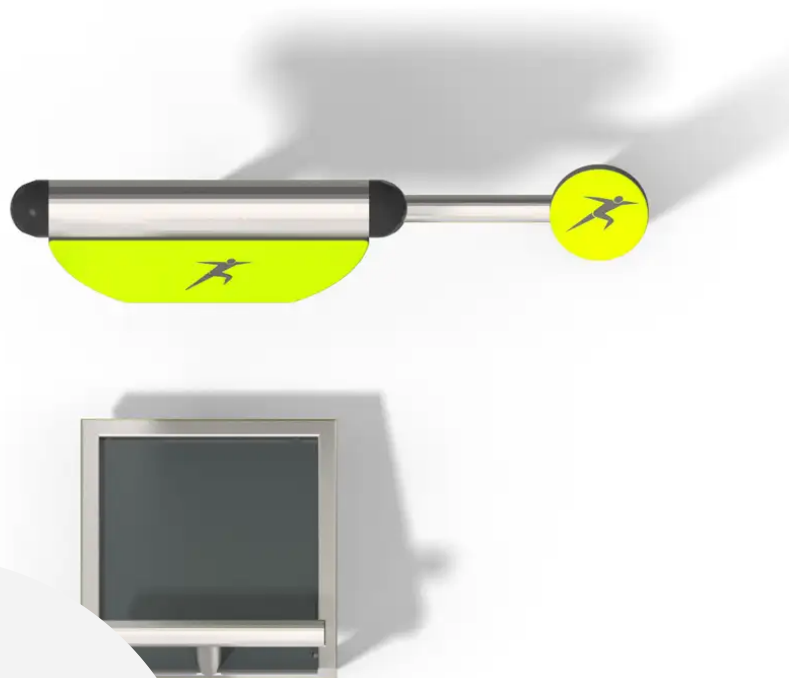

SPORT- & FREIZEITANLAGEN

OUTDOOR-FITNESS

ART.-NR. : BU-7808-I
BUGLO PLAY

Datum der Veröffentlichung des Datensatzes: 11.05.2026 05:55:32
Web-Produktseite : [BU-7808-I](#)