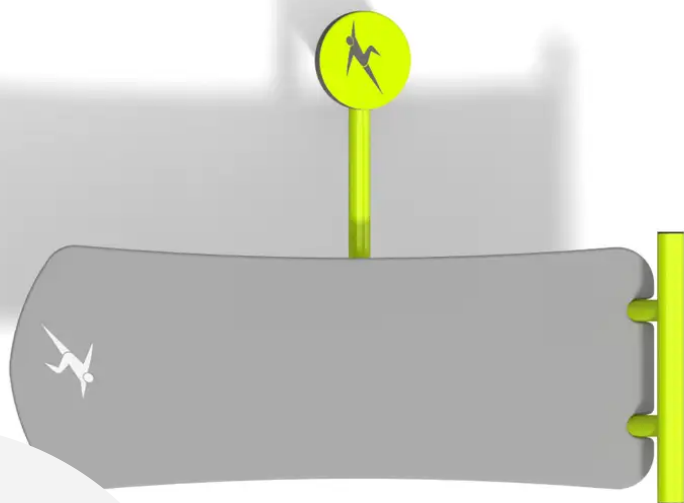

SPORT- & FREIZEITANLAGEN

OUTDOOR-FITNESS

ART.-NR. : BU-7807
BUGLO PLAY

Datum der Veröffentlichung des Datensatzes: 11.05.2026 12:35:55
Web-Produktseite : [BU-7807](#)