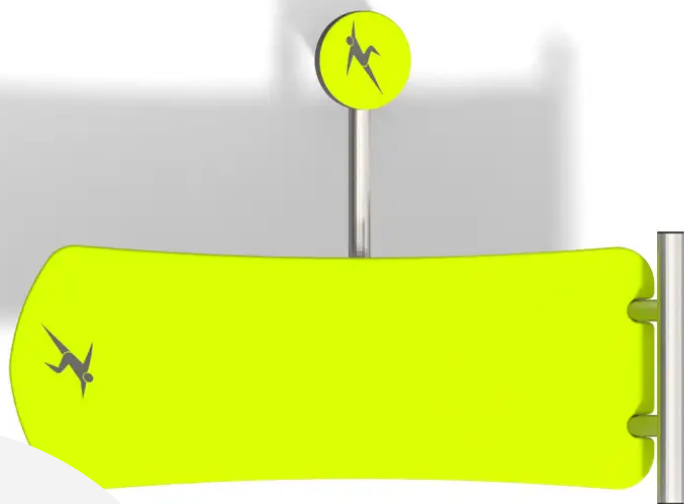

**SPORT- &
FREIZEITANLAGEN**

OUTDOOR-FITNESS

ART.-NR. : BU-7807-I
BUGLO PLAY

Datum der Veröffentlichung des Datensatzes: 11.05.2026 08:56:35
Web-Produktseite : [BU-7807-I](#)