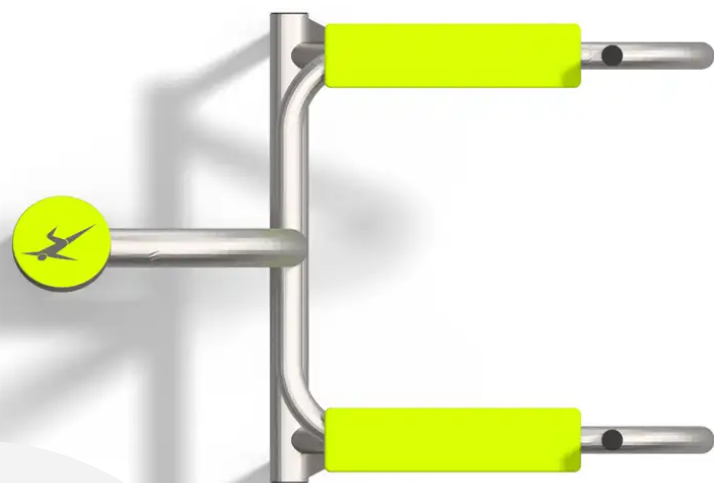

**SPORT- &
FREIZEITANLAGEN**

OUTDOOR-FITNESS

ART.-NR. : BU-7805-I
BUGLO PLAY

Datum der Veröffentlichung des Datensatzes: 09.05.2026 19:39:05
Web-Produktseite : [BU-7805-I](#)