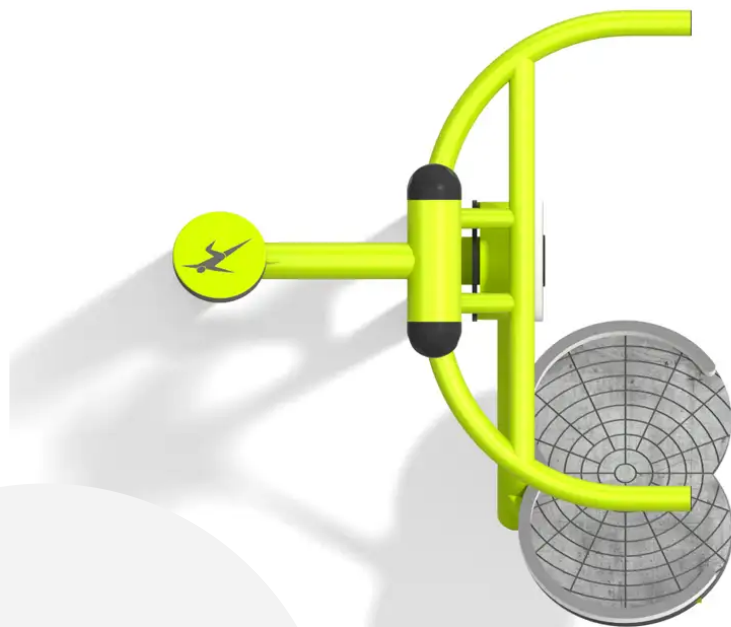

BESCHREIBUNG

Das Outdoor-Fitnessgerät „Balancier“ stärkt verschiedene Muskelgruppen des Körpers, verbessert die Koordination und Beweglichkeit des Unterkörpers sowie die kardiovaskuläre Leistungsfähigkeit.
Konstruktion: lackierter verzinkter Stahl – Fußstützen: rutschfeste 13-mm-HPL-Platten.
Trainingsfläche: 459 x 392 cm.

Stützpfeiler (Art.-Nr. 7800) separat erhältlich.

Standardausführung zum Einbetonieren.

Auch als Version auf Sockelplatte gegen Aufpreis erhältlich (Art.-Nr. BU-7802_F).

MATERIALIEN

Lackierter Stahl HPL

PRODUKTEIGENSCHAFTEN

PRODUKTFAMILIE : Fitness

HERSTELLER : BUGLO PLAY

MATERIAL : Lackierter Stahl HPL

MINDESTALTER : Jugendliche

EINSATZBEREICH : Urban

AKTIVITÄT : Sich austoben

NORMEN : EN 16630

SPORT- & FREIZEITANLAGEN

OUTDOOR-FITNESS

ART.-NR. : BU-7802

BUGLO PLAY

SPORT- & FREIZEITANLAGEN

OUTDOOR-FITNESS

ART.-NR. : BU-7802
BUGLO PLAY

Datum der Veröffentlichung des Datensatzes: 11.05.2026 14:31:25
Web-Produktseite : [BU-7802](#)