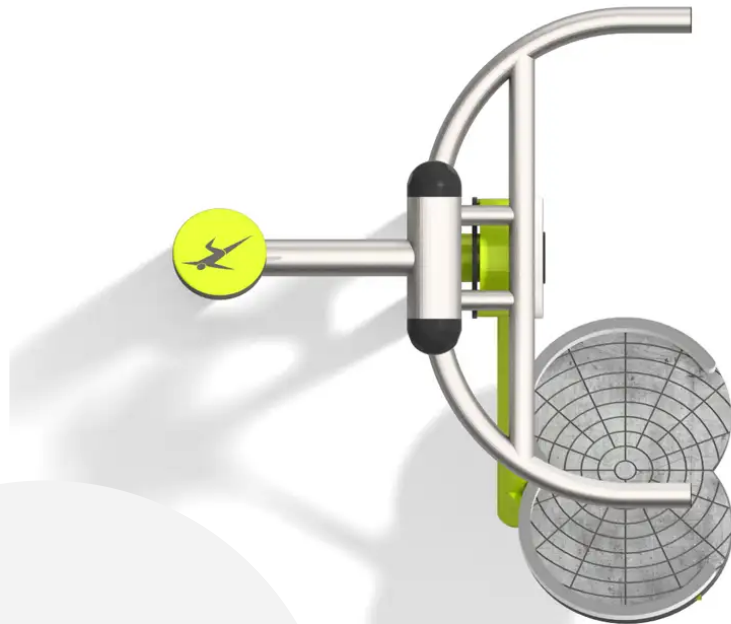

#### BESCHREIBUNG

Das Outdoor-Fitnessgerät „Balancier“ stärkt verschiedene Muskelgruppen, verbessert die Koordination und Beweglichkeit des Unterkörpers sowie die kardiovaskuläre Leistungsfähigkeit.

Konstruktion: Edelstahl und lackierter verzinkter Stahl – Fußstützen: rutschfestes HPL, 13 mm.

Trainingsfläche: 459 x 392 cm.

Stützpfosten (Art.-Nr. 7800-I) separat erhältlich.

Standardausführung zum Einbetonieren.

Auch als Version auf Sockelplatte gegen Aufpreis erhältlich, Art.-Nr. BU-7802-I\_F.

#### PRODUKTEIGENSCHAFTEN

**PRODUKTFAMILIE :** Fitness

**HERSTELLER :** BUGLO PLAY

**MATERIAL :** Lackierter Stahl HPL Edelstahl

**MINDESTALTER :** Jugendliche

**EINSATZBEREICH :** Urban

**AKTIVITÄT :** Sich austoben

## SPORT- & FREIZEITANLAGEN

OUTDOOR-FITNESS

ART.-NR. : BU-7802-I  
BUGLO PLAY

**SPORT- &  
FREIZEITANLAGEN**

OUTDOOR-FITNESS

ART.-NR. : BU-7802-1  
BUGLO PLAY

Datum der Veröffentlichung des Datensatzes: 11.05.2026 17:43:08  
Web-Produktseite : [BU-7802-1](#)