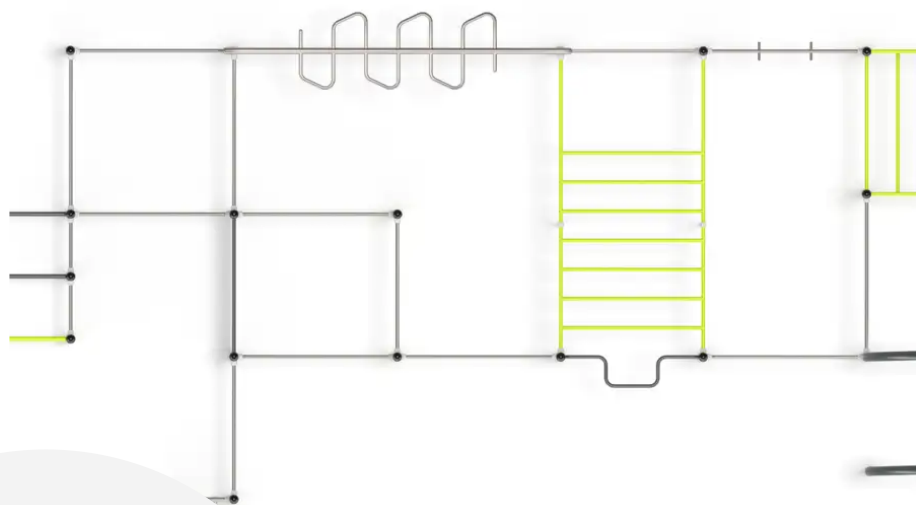

BESCHREIBUNG

Sportgerät bestehend aus: Barren, Klimmzugstangen, Zickzackleiter, horizontaler Leiter, Ringen, Feuerwehrstange, Schrägleiter.

Pfosten aus lackiertem verzinktem Stahl – Griffstangen aus Edelstahl – HPL.

Trainingsfläche: 1440 x 940 cm.

Standardausführung zum Einbetonieren.

Auch als Version auf Sockelplatte gegen Aufpreis erhältlich, Art.-Nr. BU-7623_F.

MATERIALIEN

 HPL  Edelstahl  Lackierter verzinkter Stahl

NORMEN: EN 16630

SE DÉFOULER

SPORT- & FREIZEITANLAGEN

STREET WORKOUT &
CALISTHENICS

ART.-NR. : BU-7623
BUGLO PLAY

SPORT- & FREIZEITANLAGEN

STREET WORKOUT &
CALISTHENICS

ART.-NR. : BU-7623
BUGLO PLAY