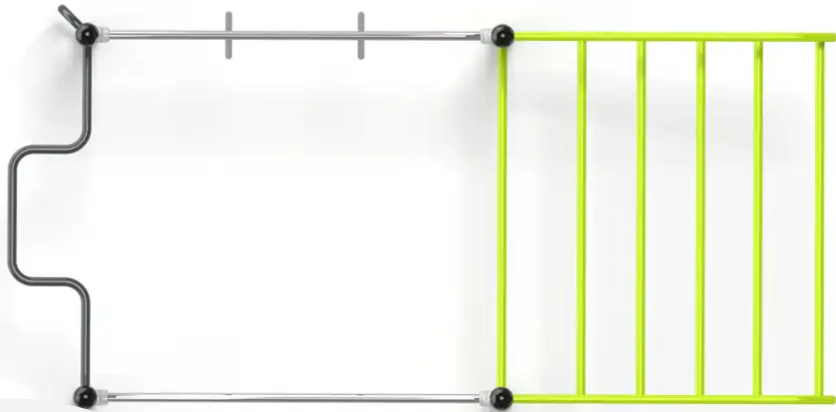

SPORT- & FREIZEITANLAGEN

STREET WORKOUT &
CALISTHENICS

ART.-NR. : BU-7606
BUGLO PLAY

Datum der Veröffentlichung des Datensatzes: 11.05.2026 12:37:35
Web-Produktseite : [BU-7606](#)