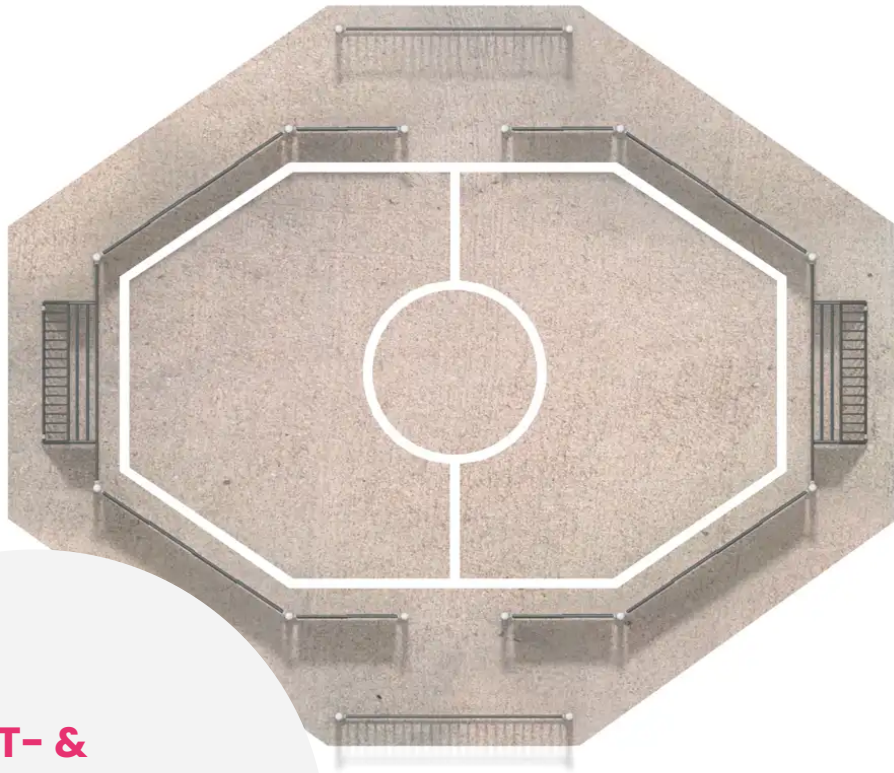

BESCHREIBUNG

Dieser City-Stadion-Kasten ist mit zwei Minitoren und seitlichen Öffnungen ausgestattet.
Materialien: lackiertes verzinktes Stahlgestell – 15 mm HDPE-Platten.

Standardausführung zum Einbetonieren.

Auch als Version auf Sockelplatte gegen Aufpreis erhältlich (Art.-Nr. BU-6404_F).

MATERIALIEN

 HDPE  Lackierter verzinkter Stahl

PRODUKTEIGENSCHAFTEN

PRODUKTFAMILIE : Multisportfeld / City-Stadion / Citybox

SPORT- & FREIZEITANLAGEN

MULTISPORTPLÄTZE &
CITY-STADIEN

ART.-NR. : BU-6404
BUGLO PLAY

SPORT- & FREIZEITANLAGEN

MULTISPORTPLÄTZE &
CITY-STADIEN

ART.-NR. : **BU-6404**
BUGLO PLAY

Datum der Veröffentlichung des Datensatzes: 11.05.2026 04:39:39
Web-Produktseite : **BU-6404**