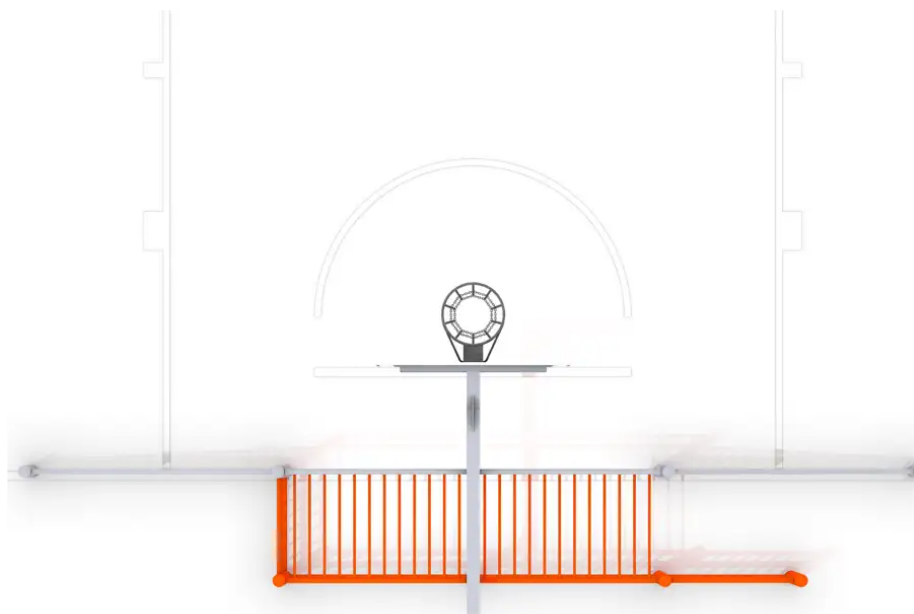

SPORT- & FREIZEITANLAGEN

MULTISPORTTORE

ART.-NR. : BO-GT-002

INTER-PLAY

Datum der Veröffentlichung des Datensatzes: 10.06.2026 11:49:38

Web-Produktseite : [BO-GT-002](#)