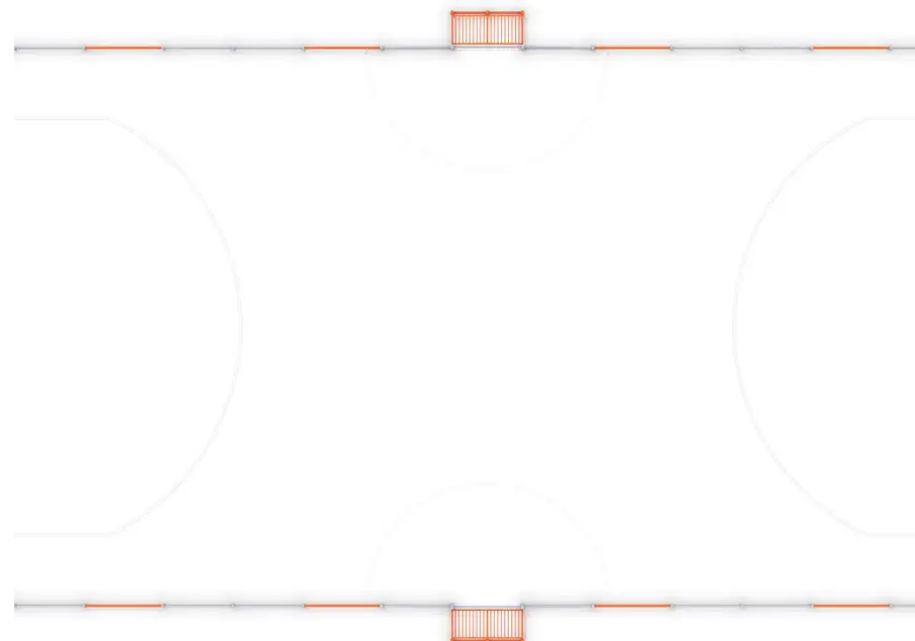

Datum der Veröffentlichung des Datensatzes: 09.05.2026 13:49:12

Web-Produktseite : [BO-AR-005A](#)