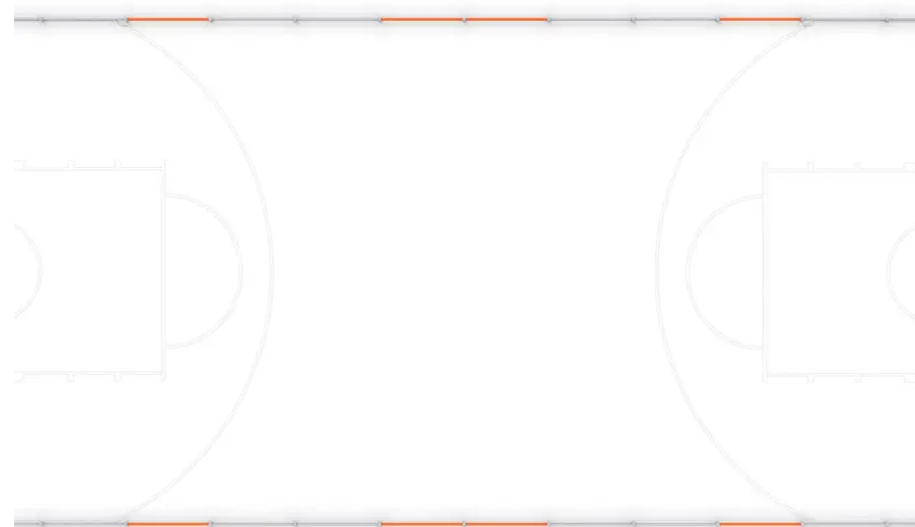

SPORT- & FREIZEITANLAGEN

MULTISPORTPLÄTZE &
CITY-STADIEN

ART.-NR. : **BO-AR-002A**
INTER-PLAY

Datum der Veröffentlichung des Datensatzes: 11.05.2026 14:29:54
Web-Produktseite : **BO-AR-002A**