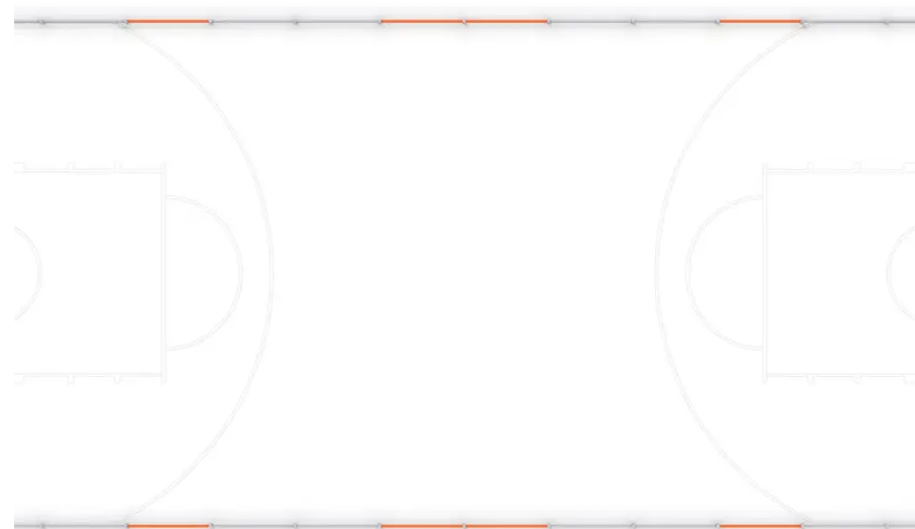

SPORT- & FREIZEITANLAGEN

MULTISPORTPLÄTZE &
CITY-STADIEN

ART.-NR. : **BO-AR-002**
INTER-PLAY

Datum der Veröffentlichung des Datensatzes: 11.05.2026 05:51:28
Web-Produktseite : **BO-AR-002**