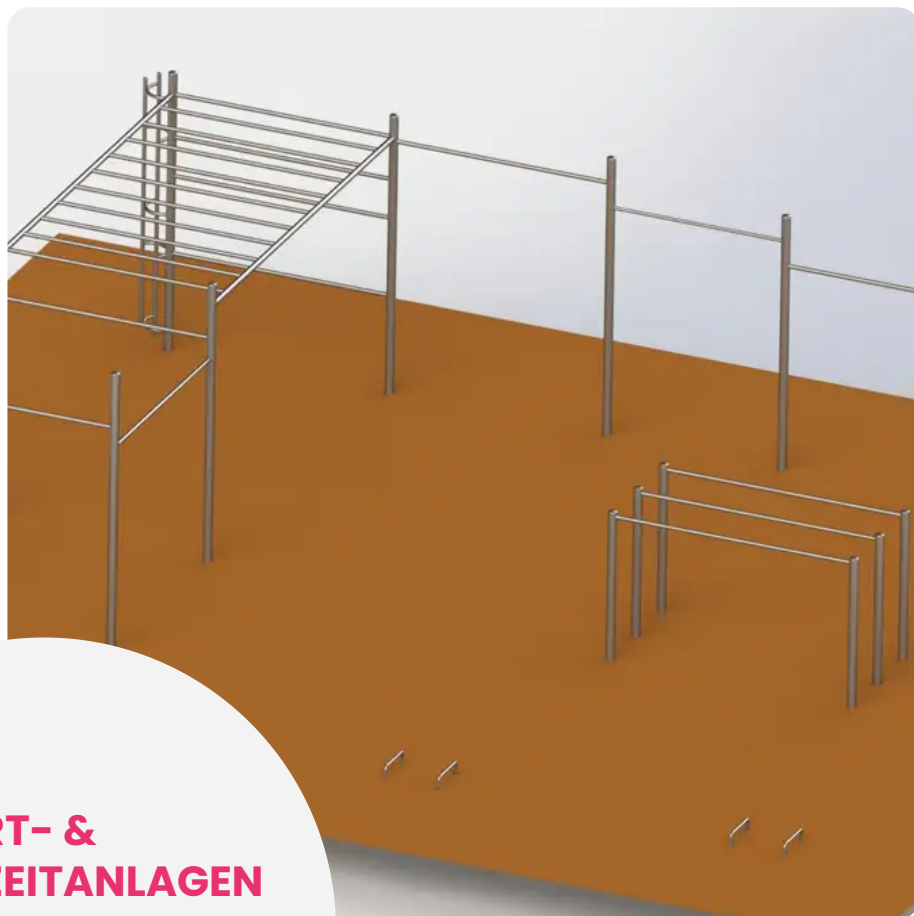

BESCHREIBUNG

- Sportparcours bestehend aus:
- Dreifach-Klimmzugstange mit Wellenstange (Art.-Nr. BA01-V)
 - Klimmzugquadrat mit Wellenstange (Art.-Nr. BA02V-2)
 - Umgekehrte Leiter mit Wellenstange (Art.-Nr. BA04V-2)
 - Doppelbarren (Art.-Nr. BA03)
 - Liegestützgriffe (2 Paar) (Art.-Nr. BA07)

Entwurf: PRO URBA
Hergestellt in Frankreich

MATERIALIEN

- ◉ Edelstahl

PRODUKTEIGENSCHAFTEN

PRODUKTFAMILIE : Street Workout / Calisthenics
HERSTELLER : BODY ART by PRO URBA
MATERIAL : Edelstahl
MINDESTALTER : Jugendliche
EINSATZBEREICH : Urban
NORMEN : EN 16630

SPORT- & FREIZEITANLAGEN

STREET WORKOUT &
CALISTHENICS

ART.-NR. : BAPARCM**
BODY ART BY PRO URBA

SPORT- & FREIZEITANLAGEN

STREET WORKOUT &
CALISTHENICS

ART.-NR. : BAPARCM**
BODY ART BY PRO URBA

Datum der Veröffentlichung des Datensatzes: 09.06.2026 22:12:57