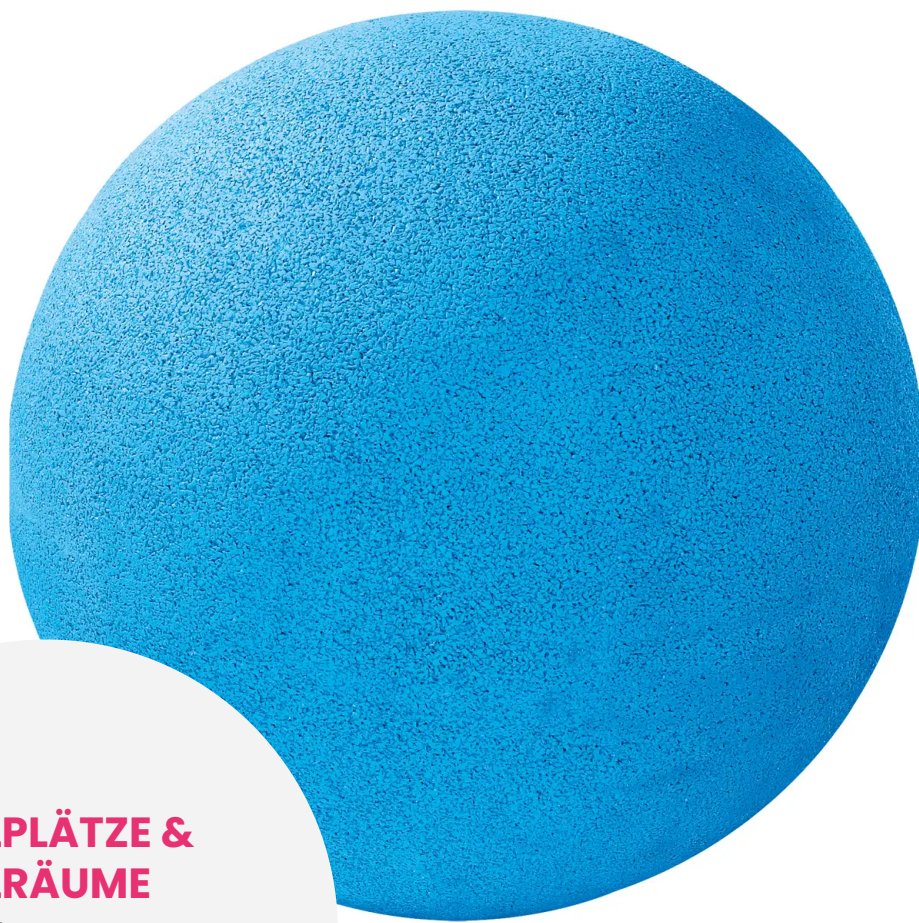

BESCHREIBUNG

EUROFLEX®-Kugeln sind beliebte Gestaltungselemente für Freizeitbereiche. Sie bieten vielfältige Einsatzmöglichkeiten auf Spielplätzen im Innen- und Außenbereich. Mit ihrer ansprechenden Form fügen sich die EUROFLEX®-Kugeln harmonisch in jede Umgebung ein und bereichern die Gestaltung eines Spielplatzes. EUROFLEX®-Kugeln sind Gestaltungselemente für Spielflächen, Sitzgelegenheiten und Abgrenzungen, z. B. in Fußgängerzonen, oder zur optischen Abgrenzung bestimmter Flächen.
Material: recyceltes Gummigranulat mit EPDM-Beschichtung.
Verankerung separat erhältlich (Art.-Nr. 06312100/oder Platte 06509100)
Kleber separat erhältlich (Art.-Nr. 00214200 oder 06219400)

MATERIALIEN

EPDM Gummi

PRODUKTEIGENSCHAFTEN

PRODUKTFAMILIE: Spielerische und dekorative Accessoires
HERSTELLER: KRAIBURG RELASTEC
MATERIAL: EPDM Gummi
AKTIVITÄT: Springen Klettern

SPIELPLÄTZE & SPIELRÄUME

SPIEL- &
DEKORATIONSZUBEHÖR

ART.-NR. : BAL695MULTI
KRAIBURG RELASTEC

**SPIELPLÄTZE &
SPIELRÄUME**

SPIEL- &
DEKORATIONSZUBEHÖR

ART.-NR. : BAL695MULTI
KRAIBURG RELASTEC

Datum der Veröffentlichung des Datensatzes: 09.05.2026 21:50:59
Web-Produktseite : [BAL695MULTI](#)