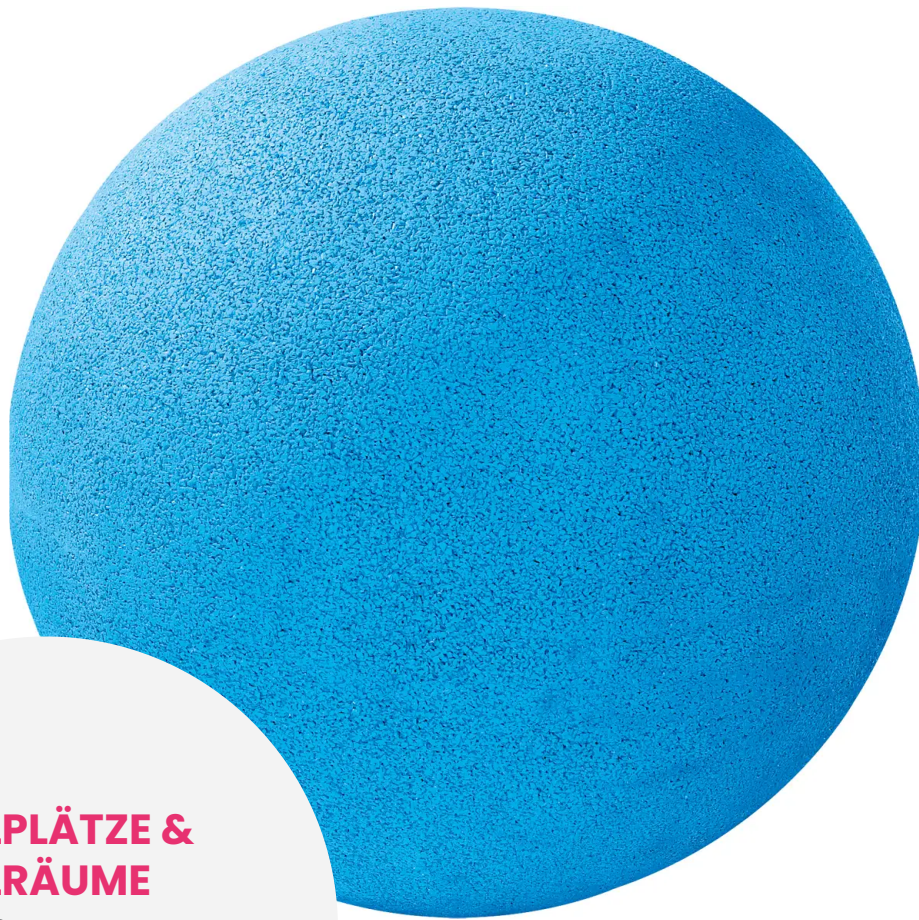

**SPIELPLÄTZE &
SPIELRÄUME**

SPIEL- &
DEKORATIONSZUBEHÖR

ART.-NR. : BAL500MULTI
KRAIBURG RELASTEC

Datum der Veröffentlichung des Datensatzes: 11.05.2026 06:48:15
Web-Produktseite : [BAL500MULTI](#)