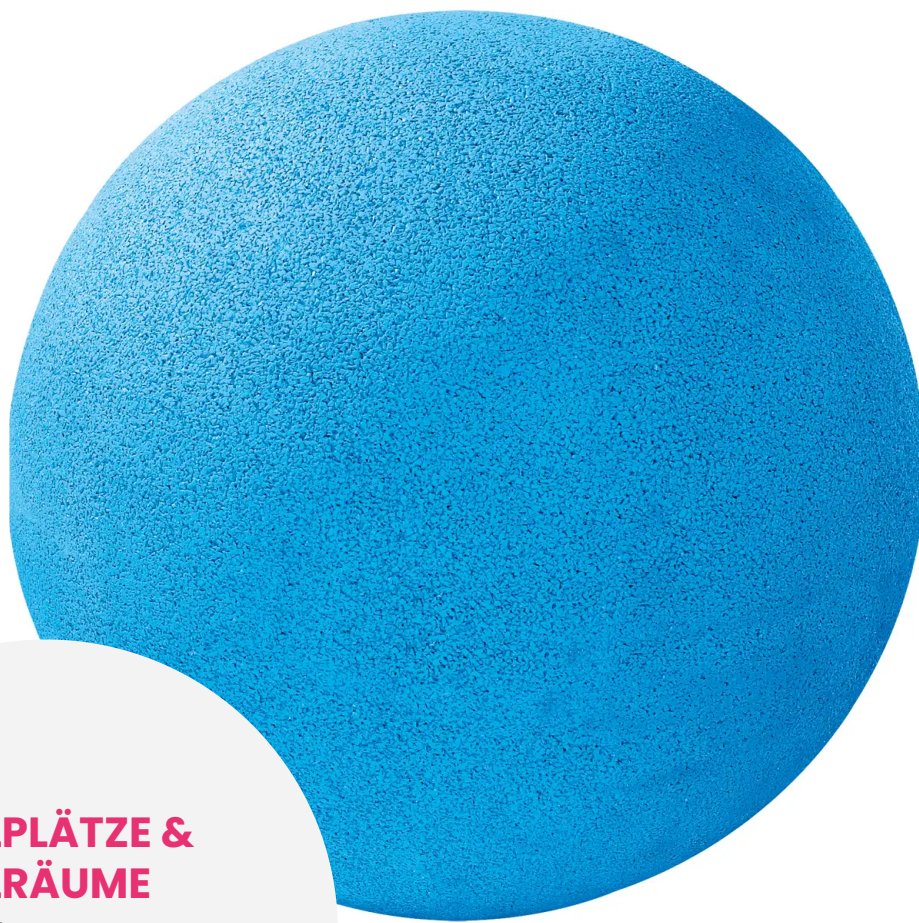

BESCHREIBUNG

EUROFLEX®-Kugeln sind beliebte Gestaltungselemente für Freizeitbereiche. Sie bieten vielfältige Einsatzmöglichkeiten auf Spielplätzen im Innen- und Außenbereich. Mit ihrer ansprechenden Form fügen sich die EUROFLEX®-Kugeln harmonisch in jede Umgebung ein und bereichern die Gestaltung eines Spielplatzes. EUROFLEX®-Kugeln sind Gestaltungselemente für Spielflächen, Sitzgelegenheiten und Abgrenzungen, z. B. in Fußgängerzonen, oder zur optischen Abgrenzung bestimmter Flächen.
Material: recyceltes Gummigranulat mit EPDM-Beschichtung.
Verankerung separat erhältlich (Art.-Nr. 06312100/oder Platte 06509100)
Kleber separat erhältlich (Art.-Nr. 00214200 oder 06219400)

MATERIALIEN

EPDM Gummi

PRODUKTEIGENSCHAFTEN

PRODUKTFAMILIE: Spielerische und dekorative Accessoires
HERSTELLER: KRAIBURG RELASTEC
MATERIAL: EPDM Gummi
AKTIVITÄT: Springen Klettern

SAUTER

GRIMPER

SPIELPLÄTZE & SPIELRÄUME

SPIEL- &
DEKORATIONSZUBEHÖR

ART.-NR. : BAL345MULTI
KRAIBURG RELASTEC

**SPIELPLÄTZE &
SPIELRÄUME**

SPIEL- &
DEKORATIONSZUBEHÖR

ART.-NR. : **BAL345MULTI**
KRAIBURG RELASTEC

Datum der Veröffentlichung des Datensatzes: 11.05.2026 13:47:13
Web-Produktseite : **BAL345MULTI**