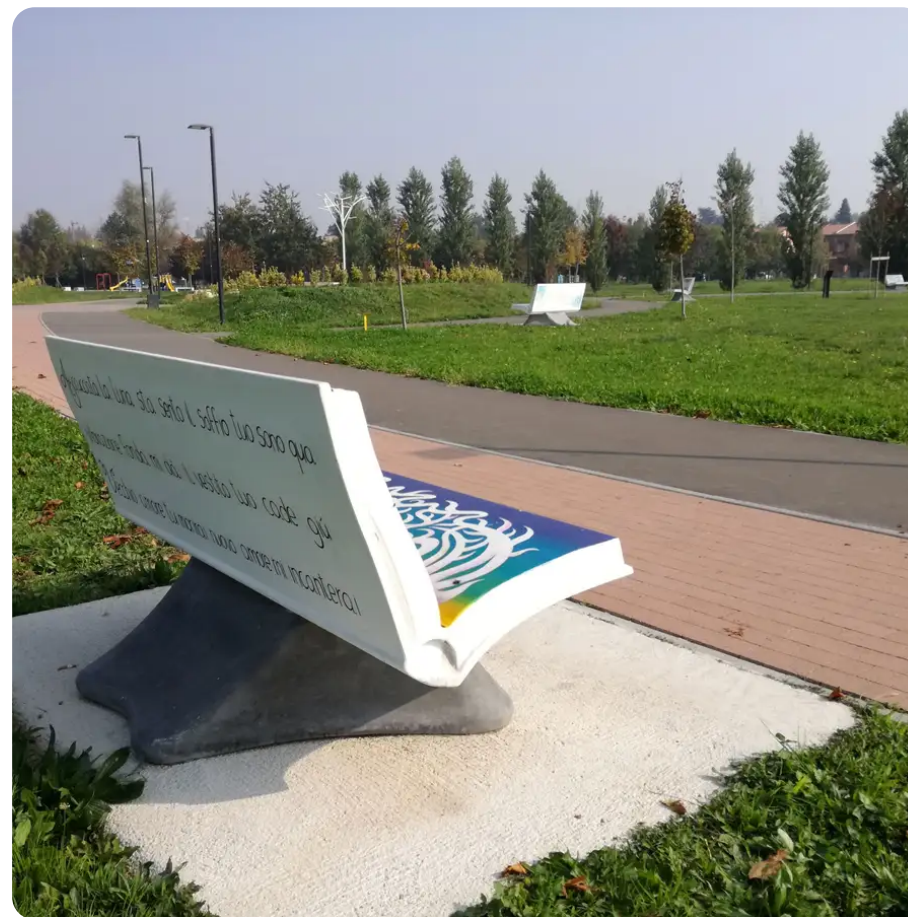

Datum der Veröffentlichung des Datensatzes: 13.06.2026 22:17:25
Web-Produktseite : [AU-PALIB01](#)