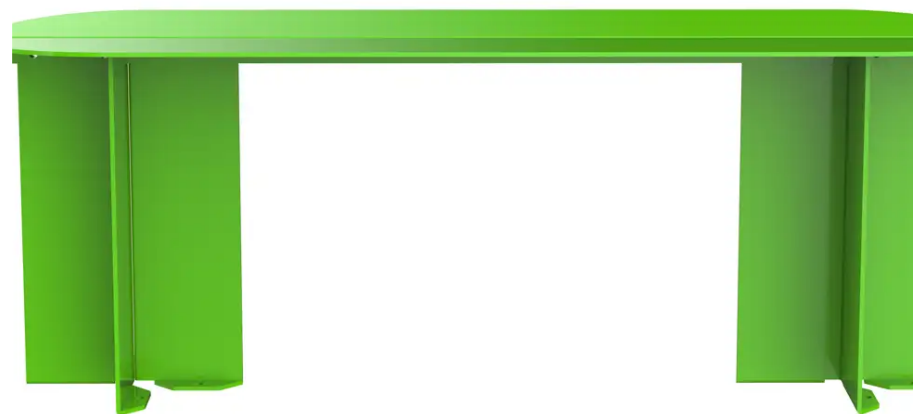

Datum der Veröffentlichung des Datensatzes: 11.05.2026 14:23:56

Web-Produktseite : [AS_ELTS_P_2PL](#)