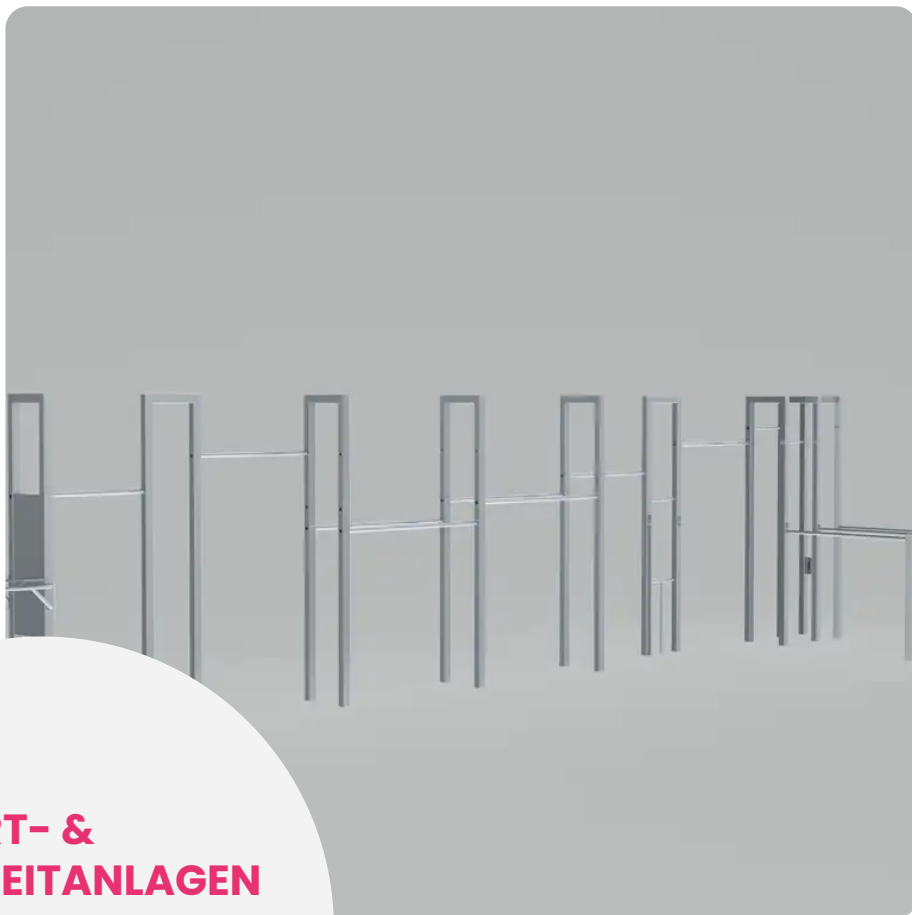

SPORT- & FREIZEITANLAGEN

STREET WORKOUT &
CALISTHENICS

ART.-NR. : 944260
IJSLANDER BV

Datum der Veröffentlichung des Datensatzes: 11.05.2026 19:23:25
Web-Produktseite : [944260](#)