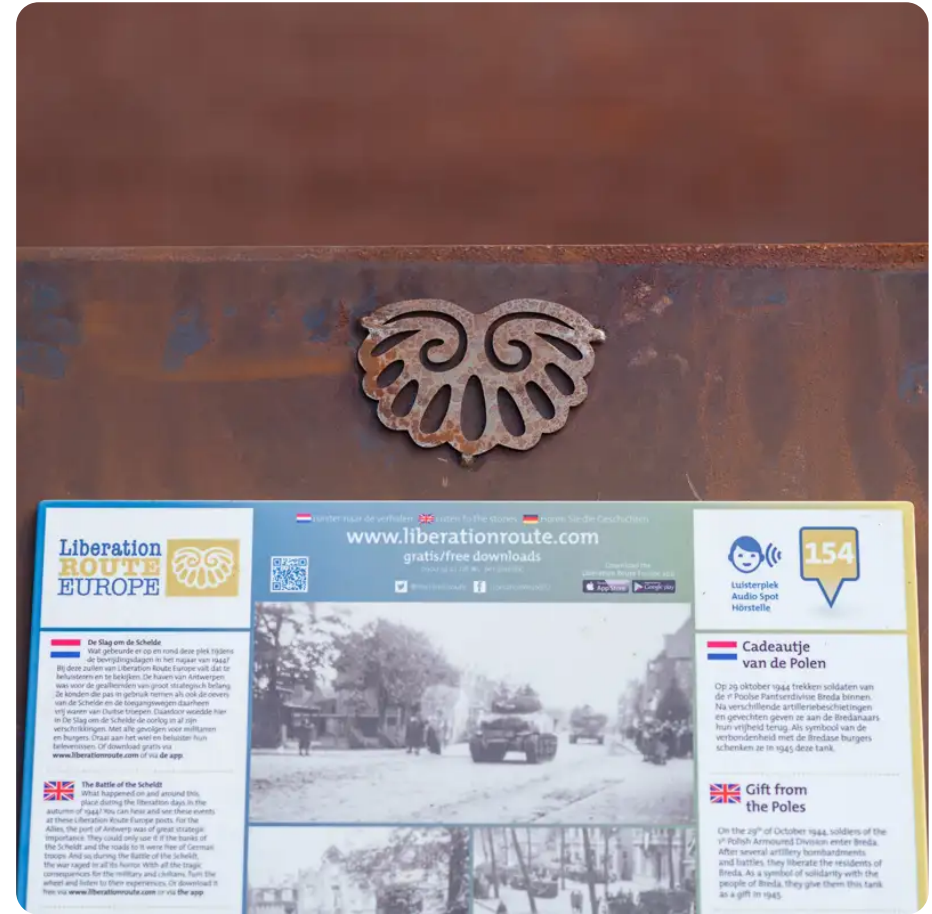

STADTMOBILIAR
VERNETZTES
STADTMOBILIAR

ART.-NR. : 90160-S
PLAYNETIC

Datum der Veröffentlichung des Datensatzes: 11.05.2026 07:54:18
Web-Produktseite : 90160-S