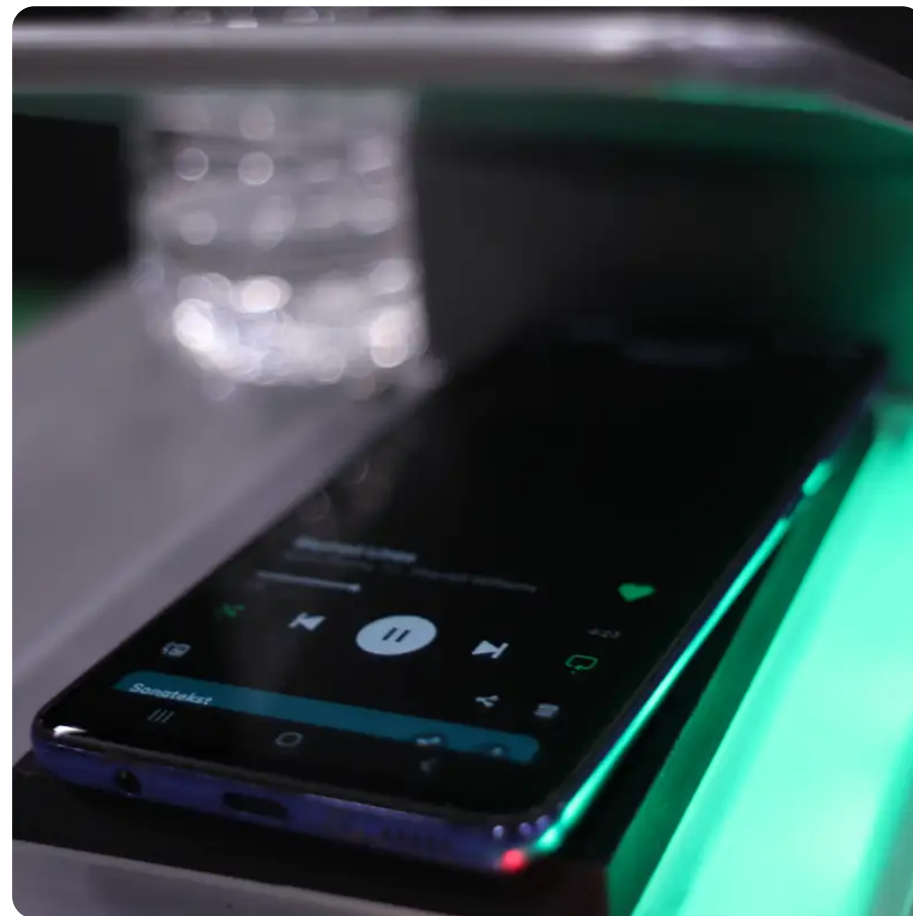

Datum der Veröffentlichung des Datensatzes: 11.05.2026 08:42:52
Web-Produktseite : 90035-S