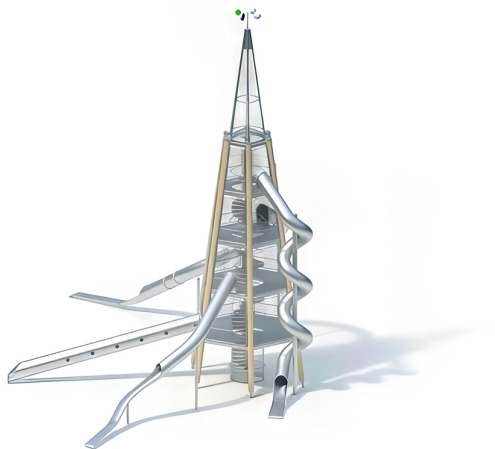

### BESCHREIBUNG

Große Spielpyramide mit Rutschen  
Plattformhöhen: 3,00 bis 12,00 m  
Einbauhöhe der Rutschen: 3,00/6,00/9,00/12,00 m  
Pfosten: Laminiertes Lärchenholz, ø 350 mm, auf Sockeln aus feuerverzinktem Stahl – Plattformen: geschweißte Konstruktion aus Edelstahl – Wendeltreppe: ø1,90 m mit Stufen aus Edelstahl, Schutzgeländern und Geländern aus mikrosandgestrahltem Edelstahl – Schutzgitter: geschweißte Konstruktion aus Edelstahlrohren ø21,3/48,3 mm, mikrosandgestrahlt, Befestigung mit Flansch – Oberteil: Edelstahl und Rotor  
Rollenrutsche: geschweißte Monoblockkonstruktion aus 2,5 mm starkem Edelstahl – Einstiegshöhe: 3,10 m – Durchmesser: 0,96 m – Sichtfenster: Polycarbonat – Rollen: Edelstahl mit Lagern ø50 mm  
Rohrrutschen aus Edelstahl 2,5 mm – Einstiegshöhen: 6,10 m und 9,10 m – Aufbau: Edelstahlsegmente einschließlich Edelstahl-Stützpfosten ø120x3 mm  
Spiralrutsche aus Edelstahl 2,5 mm – Einstiegshöhe: 12,10 m – Neigung: 30/38° – Zusammensetzung: Edelstahlsegmente einschließlich zentraler Mast  
Richtpreis

## SPIELPLÄTZE & SPIELRÄUME

GROSSE SPIELTÜRME

ART.-NR. : 9-13523-017  
KAISER & KÜHNE