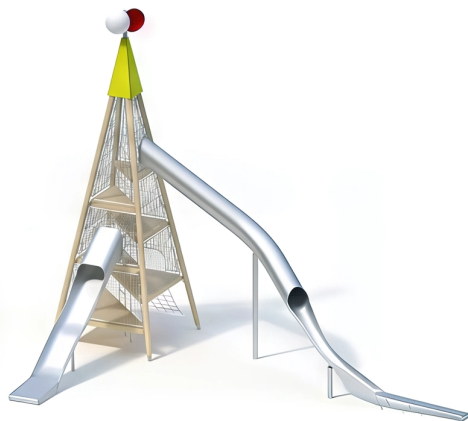

BESCHREIBUNG

Große Spielpyramide mit Kletternetz und Rutschen
Plattformhöhe: 1,00 bis 6,00 m
Einbauhöhe der Rutschen: 3,00 und 6,00 m
Pfosten: Laminiertes Lärchenholz, ø 20 cm, auf Sockeln aus feuerverzinktem Stahl – Plattformen: Robinienholz 95 x 30 mm – Kletternetz: Hercule-Seile ø 16 mm mit Stahlkern, Maschenweite 300 x 300 mm – Schutzgitter: geschweißte Konstruktion aus Edelstahlrohren ø21/33,7 mm, mikrosandgestrahlt, Befestigung mit Schraubflanschen an Pfosten – Oberseite: HPL 15 mm und Rotor
30°-Rohrrutsche aus 2,5 mm starkem Edelstahl – Breite: 0,80/0,60 m – Einstiegshöhe: 6,10 m – Aufbau: Edelstahlsegmente einschließlich Stützpfeuern aus Edelstahlrohr ø 120 mm
Offene Rutsche aus Edelstahl 2,5 mm – Breite: 1,10 m – Einstiegshöhe: 3,10 m – Neigung: 36° – Aufbau: geschweißte Monoblockkonstruktion aus Edelstahl einschließlich Stützpfeuern aus Edelstahlrohr ø120 mm

MATERIALIEN

• Robinie • Brettschichtholz • HPL • Seil • Edelstahl

PRODUKTEIGENSCHAFTEN

PRODUKTFAMILIE : Große Spieltürme
HERSTELLER : KAISER & KÜHNE
MATERIAL : Robinie Brettschichtholz HPL Seil Edelstahl
MINDESTALTER : 5 Jahre Erwachsene
EINSATZBEREICH : Urban Natürlich
AKTIVITÄT : Gemeinsam spielen / teilen Rutschen Klettern
NORMEN : EN 1176 ISO 9001 ISO 14001

SPIELPLÄTZE & SPIELRÄUME

GROSSE SPIELTÜRME

ART.-NR. : 9-12105-006
KAISER & KÜHNE

SPIELPLÄTZE & SPIELRÄUME

GROSSE SPIELTÜRME

ART.-NR. : 9-12105-006
KAISER & KÜHNE

Datum der Veröffentlichung des Datensatzes: 23.06.2026 17:44:39