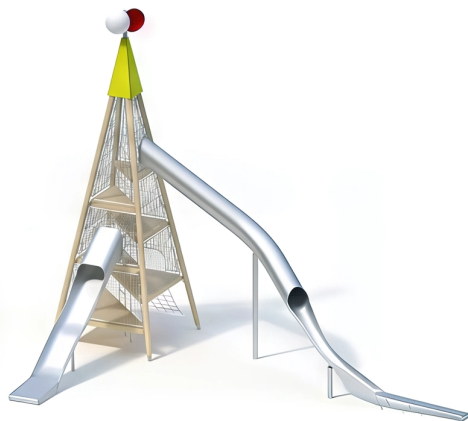

BESCHREIBUNG

Große Spielpyramide mit Kletternetz und Rutschen
Plattformhöhe: 1,00 bis 6,00 m
Einbauhöhe der Rutschen: 3,00 und 6,00 m
Pfosten: Laminiertes Lärchenholz, ø 20 cm, auf Sockeln aus feuerverzinktem Stahl – Plattformen: Robinienholz 95 x 30 mm – Kletternetz: Hercule-Seile ø 16 mm mit Stahlkern, Maschenweite 300 x 300 mm – Schutzgitter: geschweißte Konstruktion aus Edelstahlrohren ø21/33,7 mm, mikrosandgestrahlt, Befestigung mit Schraubflanschen an Pfosten – Oberseite: HPL 15 mm und Rotor
30°-Rohrrutsche aus 2,5 mm starkem Edelstahl – Breite: 0,80/0,60 m – Einstiegshöhe: 6,10 m – Aufbau: Edelstahlsegmente einschließlich Stützpfeuern aus Edelstahlrohr ø 120 mm
Offene Rutsche aus Edelstahl 2,5 mm – Breite: 1,10 m – Einstiegshöhe: 3,10 m – Neigung: 36° – Aufbau: geschweißte Monoblockkonstruktion aus Edelstahl einschließlich Stützpfeuern aus Edelstahlrohr ø120 mm

MATERIALIEN

• Robinie • Brettschichtholz • HPL • Seil • Edelstahl

PRODUKTEIGENSCHAFTEN

PRODUKTFAMILIE : Große Spieltürme

HERSTELLER : KAISER & KÜHNE

MATERIAL : Robinie Brettschichtholz HPL Seil Edelstahl

MINDESTALTER : 5 Jahre Erwachsene

EINSATZBEREICH : Urban Natürlich

AKTIVITÄT : Gemeinsam spielen / teilen Rutschen Klettern

NORMEN : EN 1176 ISO 9001 ISO 14001

SPIELPLÄTZE & SPIELRÄUME

GROSSE SPIELTÜRME

ART.-NR. : 9-12105-006
KAISER & KÜHNE

SPIELPLÄTZE & SPIELRÄUME

GROSSE SPIELTÜRME

ART.-NR. : 9-12105-006
KAISER & KÜHNE

Datum der Veröffentlichung des Datensatzes: 07.05.2026 21:08:17

Web-Produktseite : [9-12105-006](#)

Visuel indisponible

9-12105-006_ALOHA
Thème ALOHA