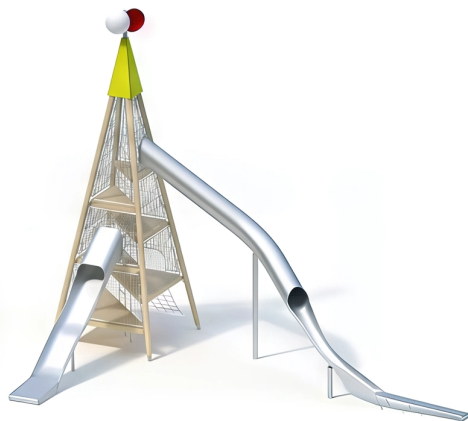

BESCHREIBUNG

Große Spielpyramide mit Kletternetz und Rutschen
Plattformhöhe: 1,00 bis 6,00 m
Einbauhöhe der Rutschen: 3,00 und 6,00 m
Pfosten: Laminiertes Lärchenholz, ø 20 cm, auf Sockeln aus feuerverzinktem Stahl – Plattformen: Robinienholz 95 x 30 mm – Kletternetz: Hercule-Seile ø 16 mm mit Stahlkern, Maschenweite 300 x 300 mm – Schutzgitter: geschweißte Konstruktion aus Edelstahlrohren ø21/33,7 mm, mikrosandgestrahlt, Befestigung mit Schraubflanschen an Pfosten – Oberseite: HPL 15 mm und Rotor
30°-Rohrrutsche aus 2,5 mm starkem Edelstahl – Breite: 0,80/0,60 m – Einstiegshöhe: 6,10 m – Aufbau: Edelstahlsegmente einschließlich Stützpfeiler aus Edelstahlrohr ø 120 mm
Offene Rutsche aus Edelstahl 2,5 mm – Breite: 1,10 m – Einstiegshöhe: 3,10 m – Neigung: 36° – Aufbau: geschweißte Monoblockkonstruktion aus Edelstahl einschließlich Stützpfeiler aus Edelstahlrohr ø120 mm

MATERIALIEN

• Robinie • Brettschichtholz • HPL • Seil • Edelstahl

PRODUKTEIGENSCHAFTEN

PRODUKTFAMILIE : Große Spieltürme

HERSTELLER : KAISER & KÜHNE

MATERIAL : Robinie Brettschichtholz HPL Seil Edelstahl

MINDESTALTER : 5 Jahre Erwachsene

EINSATZBEREICH : Urban Natürlich

AKTIVITÄT : Gemeinsam spielen / teilen Rutschen Klettern

NORMEN : EN 1176 ISO 9001 ISO 14001

SPIELPLÄTZE & SPIELRÄUME

GROSSE SPIELTÜRME

ART.-NR. : 9-12105-006
KAISER & KÜHNE

SPIELPLÄTZE & SPIELRÄUME

GROSSE SPIELTÜRME

ART.-NR. : 9-12105-006
KAISER & KÜHNE

Datum der Veröffentlichung des Datensatzes: 23.06.2026 13:28:18

Web-Produktseite : [9-12105-006](#)

Visuel indisponible

9-12105-006_ALOHA
Thème ALOHA