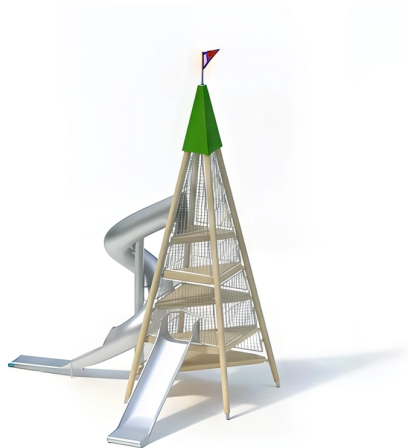

BESCHREIBUNG

Große Spielpyramide mit Aufstiegsleiter und Rutschen
Plattformhöhe: 1,00 bis 5,00 m
Einbauhöhe der Rutschen: 2,00 und 5,00 m
Pfosten: Laminiertes Lärchenholz, ø 20 cm, auf Sockeln aus feuerverzinktem Stahl – Plattformen: Robinienholz 95 x 30 mm – Leiter: Edelstahl, Sprossenabstand 500 mm – Schutzgitter: geschweißte Konstruktion aus Edelstahlrohren ø21/33,7 mm, mikrosandgestrahlt, Befestigung mit Schraubflanschen an den Pfosten – Oberseite: HPL 15 mm und Gummiflagge
Offene Rutsche 36° aus Edelstahl 2,55 mm – Breite: 1,10 m – Einstiegshöhe: 2,10 m – Aufbau: geschweißte Monoblockkonstruktion aus Edelstahl
Spiralrutsche aus Edelstahl 2,5 mm – Neigung: 30°/38° – Breite: 0,80 m – Einstiegshöhe: 5,10 m – Aufbau: Segmente aus Edelstahl einschließlich zentralem Mast aus verzinktem Stahlrohr ø298,5x7,1 mm/Verkleidung aus Edelstahlblech

MATERIALIEN

• Robinie • Brettschichtholz • HPL • Edelstahl

PRODUKTEIGENSCHAFTEN

PRODUKTFAMILIE : Große Spieltürme
HERSTELLER : KAISER & KÜHNE
MATERIAL : Robinie Brettschichtholz HPL Edelstahl
MINDESTALTER : 5 Jahre Erwachsene
EINSATZBEREICH : Urban Natürlich
AKTIVITÄT : Gemeinsam spielen / teilen Rutschen Klettern
NORMEN : EN 1176 ISO 9001 ISO 14001

SPIELPLÄTZE & SPIELRÄUME

GROSSE SPIELTÜRME

ART.-NR. : 9-12095-001
KAISER & KÜHNE

SPIELPLÄTZE & SPIELRÄUME

GROSSE SPIELTÜRME

ART.-NR. : 9-12095-001
KAISER & KÜHNE

Datum der Veröffentlichung des Datensatzes: 11.05.2026 15:41:02