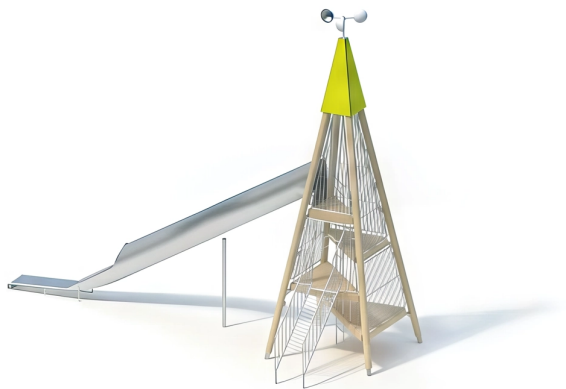

BESCHREIBUNG

Große Spielpyramide mit Kletternetz und Röhrenrutsche
Plattformhöhen: 1,00 bis 4,00 m
Aufstellhöhe der Rutsche: 4,00 m
Pfosten: Laminiertes Lärchenholz, Ø 20 cm, auf Sockeln aus feuerverzinktem Stahl – Plattformen: Robinienholz 95 x 30 mm – Innentreppe: Edelstahlrohr, Sprossenhöhe 500 mm – Aufstiegsnetz/Geländer: Edelstahl – Schutzgitter: geschweißte Konstruktion aus Edelstahlrohren Ø 21/33,7 mm, mikrosandgestrahlt, Befestigung mit Schraubflanschen an Pfosten – Oberseite: HPL 15 mm und Rotor
30°-Röhrenrutsche aus 2,5 mm starkem Edelstahl – Breite: 0,80 m – Einstiegshöhe: 4,10 m – Aufbau: geschweißte Monoblockkonstruktion aus Edelstahl einschließlich Stützpfofen aus Edelstahlrohr Ø120 mm

MATERIALIEN

 Robinie  Brettschichtholz  HPL  Edelstahl

PRODUKTEIGENSCHAFTEN

PRODUKTFAMILIE: Große Spieltürme

HERSTELLER: KAISER & KÜHNE

MATERIAL: Robinie Brettschichtholz HPL Edelstahl

MINDESTALTER: 5 Jahre Erwachsene

EINSATZBEREICH: Urban Natürlich

AKTIVITÄT: Gemeinsam spielen / teilen Rutschen Klettern

NORMEN: EN 1176 ISO 9001 ISO 14001

SPIELPLÄTZE & SPIELRÄUME

GROSSE SPIELTÜRME

ART.-NR. : 9-12085-001
KAISER & KÜHNE

SPIELPLÄTZE & SPIELRÄUME

GROSSE SPIELTÜRME

ART.-NR. : 9-12085-001
KAISER & KÜHNE

Datum der Veröffentlichung des Datensatzes: 10.06.2026 04:24:16

Web-Produktseite : [9-12085-001](#)

Visuel indisponible

9-12085-001_ALOHA
Thème ALOHA