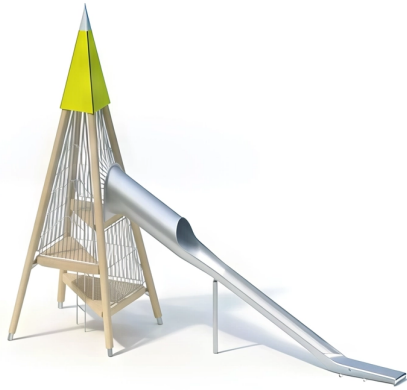

BESCHREIBUNG

Große Spielpyramide mit Aufstiegsleiter und Rutsche
Plattformhöhe: 1,00 bis 3,00 m
Aufstellhöhe der Rutsche: 3,00 m
Pfosten: Laminierendes Lärchenholz, ø 20 cm, auf Sockeln aus feuerverzinktem Stahl – Plattformen: Robinienholz 95 x 30 mm – Leiter: Edelstahlrohr, Sprossenabstand 500 mm – Schutzgitter: geschweißte Konstruktion aus Edelstahlrohren ø21/33,7 mm, mikrosandgestrahlt, Befestigung mit Schraubflanschen an den Pfosten – Oberseite: HPL 15 mm und Edelstahlabdeckung
Halbrundrutsche 30° aus 2,5 mm starkem Edelstahl – Breite: 0,80/0,60 m – Einstiegshöhe: 3,10 m – Aufbau: geschweißte Monoblockkonstruktion aus Edelstahl einschließlich Stützpfeiler aus Edelstahlrohr ø 120 mm

MATERIALIEN

• Robinie • Brettschichtholz • HPL • Edelstahl

PRODUKTEIGENSCHAFTEN

PRODUKTFAMILIE: Große Spieltürme

HERSTELLER: KAISER & KÜHNE

MATERIAL: Robinie Brettschichtholz HPL Edelstahl

MINDESTALTER: 5 Jahre Erwachsene

EINSATZBEREICH: Urban Natürlich

AKTIVITÄT: Gemeinsam spielen / teilen Rutschen Klettern

NORMEN: EN 1176 ISO 9001 ISO 14001

SPIELPLÄTZE & SPIELRÄUME

GROSSE SPIELTÜRME

ART.-NR. : 9-12075-007
KAISER & KÜHNE

SPIELPLÄTZE & SPIELRÄUME

GROSSE SPIELTÜRME

ART.-NR. : 9-12075-007
KAISER & KÜHNE

Datum der Veröffentlichung des Datensatzes: 14.05.2026 15:43:13

Web-Produktseite : [9-12075-007](#)

Visuel indisponible

9-12075-007_ALOHA
Thème ALOHA