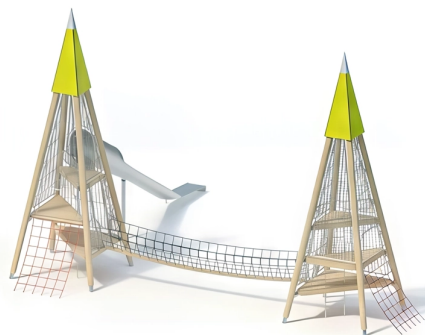

SPIELPLÄTZE & SPIELRÄUME

GROSSE SPIELTÜRME

ART.-NR. : 9-12075-001
KAISER & KÜHNE

Datum der Veröffentlichung des Datensatzes: 11.05.2026 13:59:45

Web-Produktseite : [9-12075-001](#)