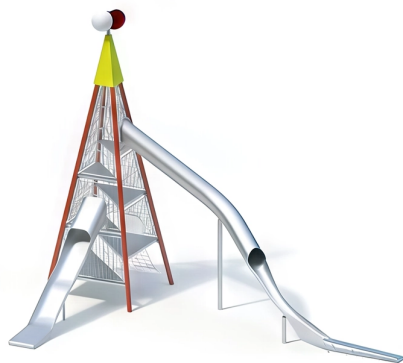

### BESCHREIBUNG

Große Spielpyramide mit Kletternetz und Rutschen  
Plattformhöhe: 1,00 bis 6,00 m  
Einbauhöhe der Rutschen: 3,00 und 6,00 m  
Pfosten: feuerverzinkter Stahl,  $\varnothing$  193,7 x 4 mm – Plattformen: geschweißte Konstruktion aus Edelstahl – Kletternetz: Hercule-Seile  $\varnothing$ 16 mm mit Stahlkern, Maschenweite 300 x 300 mm – Schutzgitter: geschweißte Konstruktion aus Edelstahlrohren  $\varnothing$ 21/33,7 mm, mikrosandgestrahlt, Befestigung mit Schraubflanschen an Pfosten – Oberseite: HPL 15 mm und Rotor  
30°-Rohrrutsche aus 2,5 mm starkem Edelstahl – Breite: 0,80/0,60 m – Einstiegshöhe: 6,10 m – Aufbau: Edelstahlsegmente einschließlich Stützpfeiler aus Edelstahlrohr  $\varnothing$  120 mm  
Offene Rutsche aus Edelstahl 2,5 mm – Breite: 1,10 m – Einstiegshöhe: 3,10 m – Neigung: 36° – Aufbau: geschweißte Monoblockkonstruktion aus Edelstahl einschließlich Stützpfeiler aus Edelstahlrohr  $\varnothing$ 120 mm

### MATERIALIEN

Metall  HPL  Seil  Edelstahl

### PRODUKTEIGENSCHAFTEN

**PRODUKTFAMILIE :** Große Spieltürme  
**HERSTELLER :** KAISER & KÜHNE  
**MATERIAL :** Metall HPL Seil Edelstahl  
**MINDESTALTER :** 5 Jahre Erwachsene  
**EINSATZBEREICH :** Urban Natürlich  
**AKTIVITÄT :** Gemeinsam spielen / teilen Rutschen Klettern  
**NORMEN :** EN 1176 ISO 9001 ISO 14001

## SPIELPLÄTZE & SPIELRÄUME

GROSSE SPIELTÜRME

ART.-NR. : 9-10105-047  
KAISER & KÜHNE