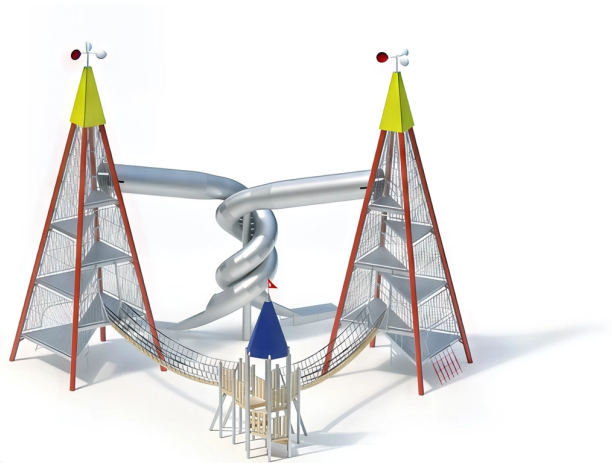

BESCHREIBUNG

Große doppelte Spielpyramide mit Aufstiegsnetz, Spielturm und Röhrenrutschen
 Plattformhöhe: 1,00 bis 6,00 m
 Aufstellhöhe der Rutschen: 6,00 m
 Pfosten: feuerverzinkter Stahl $\varnothing 193,7 \times 4$ mm – Plattformen: geschweißte Konstruktion aus Edelstahl – Kletternetz: Hercule-Seile $\varnothing 16$ mm mit Stahlkern, Maschenweite 300 x 300 mm – Schutzgitter: geschweißte Konstruktion aus Edelstahlrohren $\varnothing 21/33,7$ mm, mikrosandgestraht, Befestigung mit Schraubflanschen an Pfosten – Oberseite: HPL 15 mm und Rotor
 30°-Rohrrutschen aus Edelstahl 2,5 mm – Breite: 0,80 m – Einstiegshöhe: 6,10 m – Aufbau: Segmente aus Edelstahl einschließlich zentralem Mast aus verzinktem Stahlrohr $\varnothing 298,5 \times 7,1$ mm / Verkleidung aus Edelstahlblech
 Brücken: V-förmige Netze aus Hercule-Seilen, Laufsteg aus Robinienholz mit 40 mm Abstand zwischen den Dielen
 Spielturm: Edelstahlpfosten $\varnothing 120$ mm, Plattform aus Robinienholz 30 mm, Geländer aus Edelstahlrohren $\varnothing 33,7 \times 2$ mm, Barriere aus Robinienholz 125x30 mm, befestigt zwischen Edelstahlrohren 33,7x2 mm, Dach aus HPL 13 mm

MATERIALIEN

 Robinie  Metall  HPL  Seil  Edelstahl

PRODUKTEIGENSCHAFTEN

PRODUKTFAMILIE : Große Spieltürme

HERSTELLER : KAISER & KÜHNE

MATERIAL : Robinie Metall HPL Seil Edelstahl

MINDESTALTER : 5 Jahre Erwachsene

EINSATZBEREICH : Urban Natürlich

AKTIVITÄT : Gemeinsam spielen / teilen Balancieren Überqueren Rutschen Klettern

NORMEN : EN 1176 ISO 9001 ISO 14001

SPIELPLÄTZE & SPIELRÄUME

GROSSE SPIELTÜRME

ART.-NR. : 9-10105-031
 KAISER & KÜHNE

SPIELPLÄTZE & SPIELRÄUME

GROSSE SPIELTÜRME

ART.-NR. : 9-10105-031
KAISER & KÜHNE

Datum der Veröffentlichung des Datensatzes: 11.05.2026 17:43:01

Web-Produktseite : [9-10105-031](#)

Visuel indisponible

9-10105-031_ALOHA
Thème ALOHA