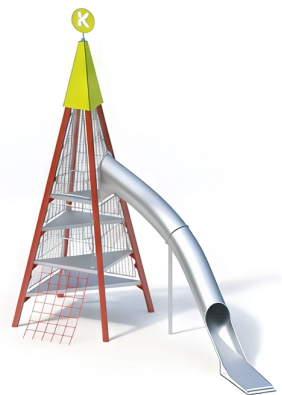

SPIELPLÄTZE & SPIELRÄUME

GROSSE SPIELTÜRME

ART.-NR. : 9-10085-073
KAISER & KÜHNE

Datum der Veröffentlichung des Datensatzes: 11.05.2026 15:00:19

Web-Produktseite : [9-10085-073](#)