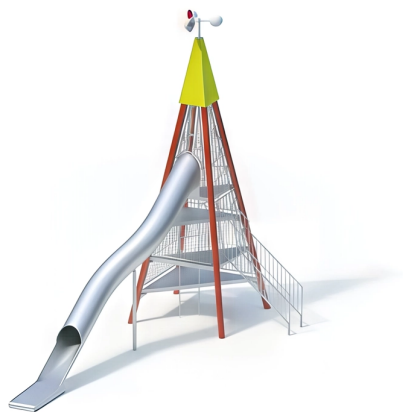

BESCHREIBUNG

Große Spielpyramide mit Kletternetz und Röhrenrutsche
Plattformhöhe: 1,00 bis 4,00 m
Aufstellhöhe der Rutsche: 4,00 m
Pfosten: feuerverzinkter Stahl, ø 193,7 x 4 mm – Plattformen: geschweißte Konstruktion aus Edelstahl – Innentreppe: Edelstahlrohr, Sprossenhöhe 500 mm – Aufstiegsnetz/Geländer: Edelstahl – Schutzgitter: geschweißte Konstruktion aus Edelstahlrohren ø21/33,7 mm, mikrosandgestrahlt, Befestigung mit Schraubflanschen an Pfosten – Oberseite: HPL 15 mm und Rotor
30°-Rohrrutsche aus 2,5 mm starkem Edelstahl – Breite: 0,80 m – Einstiegshöhe: 4,10 m – Aufbau: geschweißte Monoblockkonstruktion aus Edelstahl einschließlich Stützpfeuern aus Edelstahlrohr ø120 mm

MATERIALIEN

Metall HPL Edelstahl

PRODUKTEIGENSCHAFTEN

PRODUKTFAMILIE : Große Spieltürme

HERSTELLER : KAISER & KÜHNE

MATERIAL : Metall HPL Edelstahl

MINDESTALTER : 5 Jahre Erwachsene

EINSATZBEREICH : Urban Natürlich

AKTIVITÄT : Gemeinsam spielen / teilen Rutschen Klettern

NORMEN : EN 1176 ISO 9001 ISO 14001

SPIELPLÄTZE & SPIELRÄUME

GROSSE SPIELTÜRME

ART.-NR. : 9-10085-039
KAISER & KÜHNE

SPIELPLÄTZE & SPIELRÄUME

GROSSE SPIELTÜRME