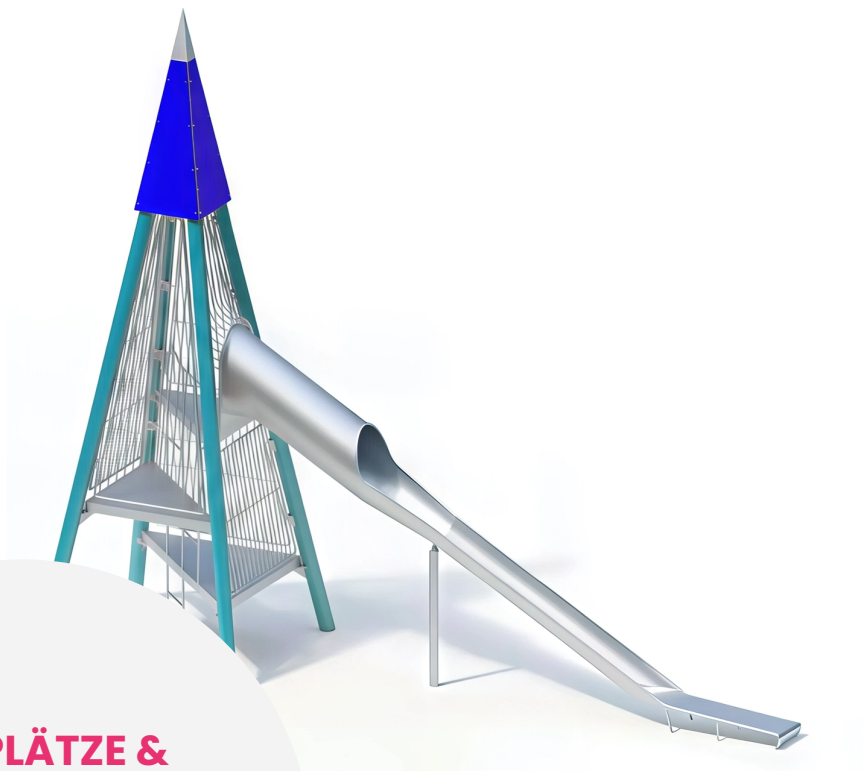

BESCHREIBUNG

Große Spielpyramide mit Aufstiegsleiter und Rutsche
Plattformhöhe: 1,00 bis 3,00 m
Aufstellhöhe der Rutsche: 3,00 m
Pfosten: feuerverzinkter Stahl, \varnothing 193,7 x 4 mm – Plattformen: geschweißte Konstruktion aus Edelstahl – Leiter: Edelstahlrohr, Sprossenabstand 500 mm – Schutzgitter: geschweißte Konstruktion aus Edelstahlrohren \varnothing 21/33,7 mm, mikrosandgestrahlt, Befestigung mit Schraubflanschen an den Pfosten – Oberseite: HPL 13 mm und Edelstahlabdeckung
Halbrundrutsche 30° aus 2,5 mm starkem Edelstahl – Breite: 0,80/0,60 m – Einstiegshöhe: 3,10 m – Aufbau: geschweißte Monoblockkonstruktion aus Edelstahl einschließlich Stützpfeiler aus Edelstahlrohr \varnothing 120 mm

MATERIALIEN

Metall HPL Edelstahl

PRODUKTEIGENSCHAFTEN

PRODUKTFAMILIE : Große Spieltürme
HERSTELLER : KAISER & KÜHNE
MATERIAL : Metall HPL Edelstahl
MINDESTALTER : 5 Jahre Erwachsene
EINSATZBEREICH : Urban Natürlich
AKTIVITÄT : Gemeinsam spielen / teilen Rutschen Klettern
NORMEN : EN 1176 ISO 9001 ISO 14001

SPIELPLÄTZE & SPIELRÄUME

GROSSE SPIELTÜRME

ART.-NR. : 9-10075-125
KAISER & KÜHNE

SPIELPLÄTZE & SPIELRÄUME

GROSSE SPIELTÜRME

ART.-NR. : 9-10075-125
KAISER & KÜHNE

Datum der Veröffentlichung des Datensatzes: 07.05.2026 19:55:09