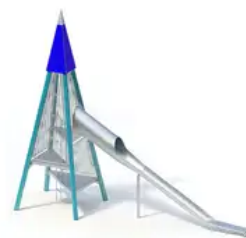

Visuel indisponible

9-10075-125_ALOHA
Thème ALOHA

Visuel indisponible

9-10075-125_BEACH
Thème BEACH

Visuel indisponible

9-10075-125_CITY
Thème CITY

9-10075-125_CLASSIC
Thème CLASSIQUE (standard catalogue)

Visuel indisponible

9-10075-125_CORAL
Thème CORAL

Visuel indisponible

9-10075-125_ICE_PALACE
Thème ICE PALACE

Visuel indisponible

9-10075-125_JUNGLE
Thème JUNGLE

Visuel indisponible

9-10075-125_MERMAID
Thème MERMAID

Visuel indisponible

9-10075-125_NATURE
Thème NATURE

Visuel indisponible

9-10075-125_OCEAN
Thème OCEAN

Visuel indisponible

9-10075-125_PIRATE
Thème PIRATE

Visuel indisponible

9-10075-125_SAFARI
Thème SAFARI

Visuel indisponible

9-10075-125_SKY
Thème SKY

Visuel indisponible

9-10075-125_SUN
Thème SUN

Visuel indisponible

9-10075-125_SUNNY_DAY
Thème SUNNY DAY

Visuel indisponible

9-10075-125_SWEDEN
Thème SWEDEN