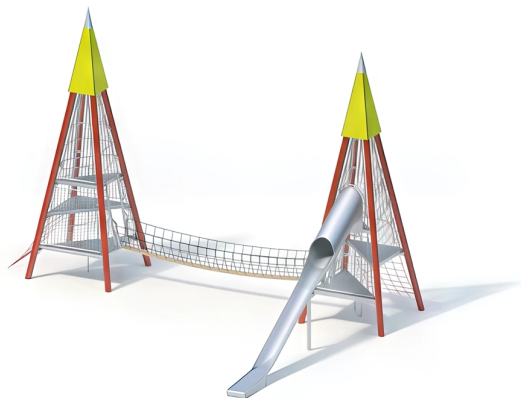

BESCHREIBUNG

Große doppelte Spielpyramide mit Aufstiegsnetz, Brücke und Röhrenrutsche
Plattformhöhe: 1,00 bis 3,00 m
Aufstellhöhe der Rutsche: 3,00 m
Pfosten: feuerverzinkter Stahl, \varnothing 193,7 x 4 mm – Plattformen: geschweißte Konstruktion aus Edelstahl – Kletternetze: Hercule-Seil \varnothing 16 mm, Maschenweite 300 x 300 mm – Leiter: Edelstahlrohr, Sprossenhöhe 500 mm – Schutzgitter: geschweißte Konstruktion aus Edelstahlrohren \varnothing 21/33,7 mm, mikrosandgestrahlt, Befestigung mit Schraubflanschen an den Pfosten – Oberseite: HPL 15 mm und Edelstahlabdeckung
Laufsteg: Robinienholzplanken 60x60 mm und Hercule-Seil \varnothing 16 mm – Anschlusshöhe: Plattform 1,00 m – Länge: 7,00 m
Halbrundrutsche 30° aus Edelstahl 2,5 mm – Breite: 0,80/0,60 m – Einstiegshöhe: 3,10 m – Aufbau: geschweißte Monoblock-Konstruktion aus Edelstahl einschließlich Stützpfeiler aus Edelstahlrohr \varnothing 120 mm

MATERIALIEN

Metall HPL Seil Edelstahl

PRODUKTEIGENSCHAFTEN

PRODUKTFAMILIE : Große Spieltürme

HERSTELLER : KAISER & KÜHNE

MATERIAL : Metall HPL Seil Edelstahl

MINDESTALTER : 5 Jahre Erwachsene

EINSATZBEREICH : Urban Natürlich

AKTIVITÄT : Gemeinsam spielen / teilen Balancieren Überqueren Rutschen
Klettern

NORMEN : EN 1176 ISO 9001 ISO 14001

SPIELPLÄTZE & SPIELRÄUME

GROSSE SPIELTÜRME

ART.-NR. : 9-10075-071
KAISER & KÜHNE

SPIELPLÄTZE & SPIELRÄUME

GROSSE SPIELTÜRME

ART.-NR. : 9-10075-071
KAISER & KÜHNE

Datum der Veröffentlichung des Datensatzes: 11.05.2026 07:56:37

Web-Produktseite : [9-10075-071](#)

Visuel indisponible

9-10075-071_ALOHA
Thème ALOHA