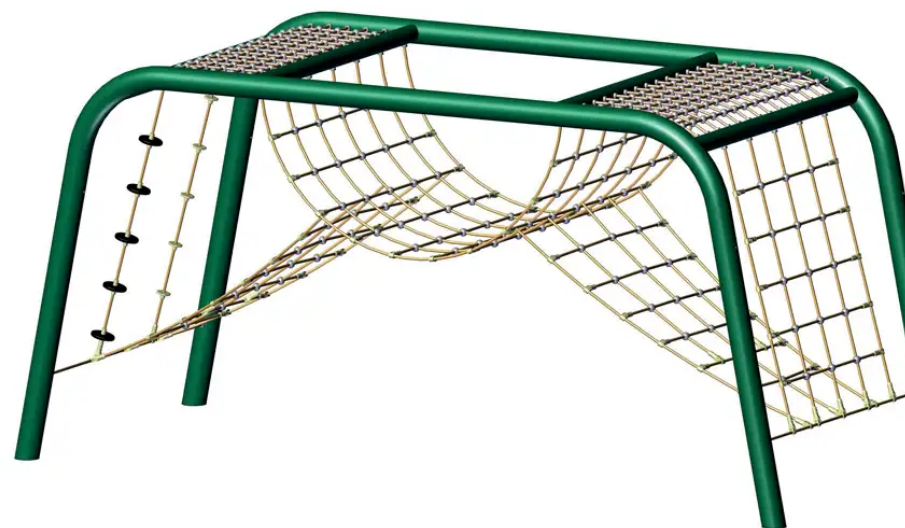

BESCHREIBUNG

Klettergerüst, bestehend aus: Hängendem Netz, schrägen Netzen, Scheibenseil und Knotenseil.
Das CLIMB AND CHILL fügt sich perfekt in städtische Parks ein und richtet sich sowohl an Kinder als auch an Erwachsene.

In der Standardausführung ist das Gerüst in der Farbe RAL 6029 (Mintgrün) erhältlich.

MATERIALIEN

🕒 Seil 🕒 Lackierter verzinkter Stahl

PRODUKTEIGENSCHAFTEN

PRODUKTFAMILIE: Kletterstruktur

HERSTELLER: HUCK OCCITANIA

MATERIAL: Seil Lackierter verzinkter Stahl

MINDESTALTER: 6 Jahre

AKTIVITÄT: Gemeinsam spielen / teilen Sich hochziehen Balancieren Ausruhen
Klettern

NORMEN: EN 1176

SPIELPLÄTZE & SPIELRÄUME

KLETTERGERÄTE

ART.-NR. : 6200

HUCK OCCITANIA

SPIELPLÄTZE & SPIELRÄUME

KLETTERGERÄTE

ART.-NR. : 6200

HUCK OCCITANIA

Datum der Veröffentlichung des Datensatzes: 11.05.2026 04:36:43

Web-Produktseite : 6200