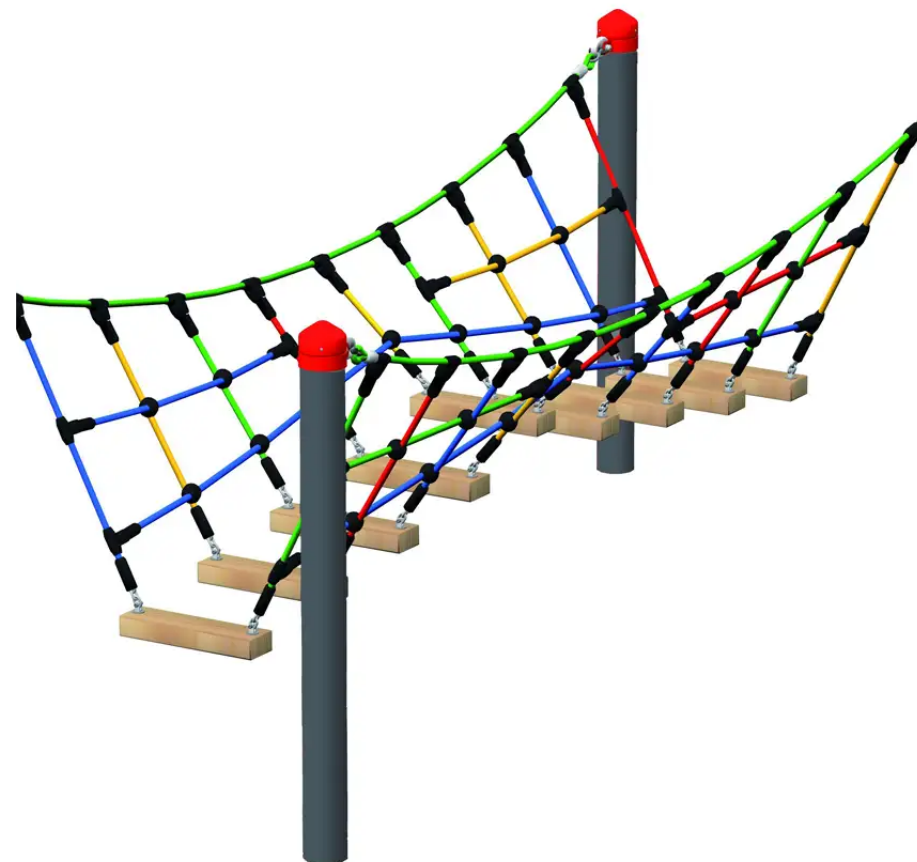

PRODUKTBLATT - KLEINER PARCOURS MIT HOLZLATTEN

BESCHREIBUNG

Balance-Spielgerät bestehend aus einer Brücke mit Holzlatten und Hercule-Seilen.

In der Standardausführung ist das Spielgerät mit Pfosten aus unbehandeltem, nicht pulverbeschichtetem Stahl ausgestattet. Eine Lackierung ist auf Anfrage gegen Aufpreis erhältlich.

MATERIALIEN

• Verzinkter Stahl • Douglasie • Seil

PRODUKTEIGENSCHAFTEN

PRODUKTFAMILIE: Balancierparcours / Slackline

HERSTELLER: HUCK OCCITANIA

MATERIAL: Verzinkter Stahl Douglasie Seil

MINDESTALTER: 3 Jahre

AKTIVITÄT: Gemeinsam spielen / teilen Balancieren Überqueren

NORMEN: EN 1176

PARTAGER
JOUER ENSEMBLE

S'ÉQUILIBRER

TRAVERSER

SPIELPLÄTZE & SPIELRÄUME

BALANCIER- &
GLEICHGEWICHTSSPIELE

ART.-NR. : 4959-20
HUCK OCCITANIA

SPIELPLÄTZE & SPIELRÄUME

BALANCIER- &
GLEICHGEWICHTSSPIELE

ART.-NR. : 4959-20
HUCK OCCITANIA

Datum der Veröffentlichung des Datensatzes: 11.05.2026 11:50:12
Web-Produktseite : 4959-20