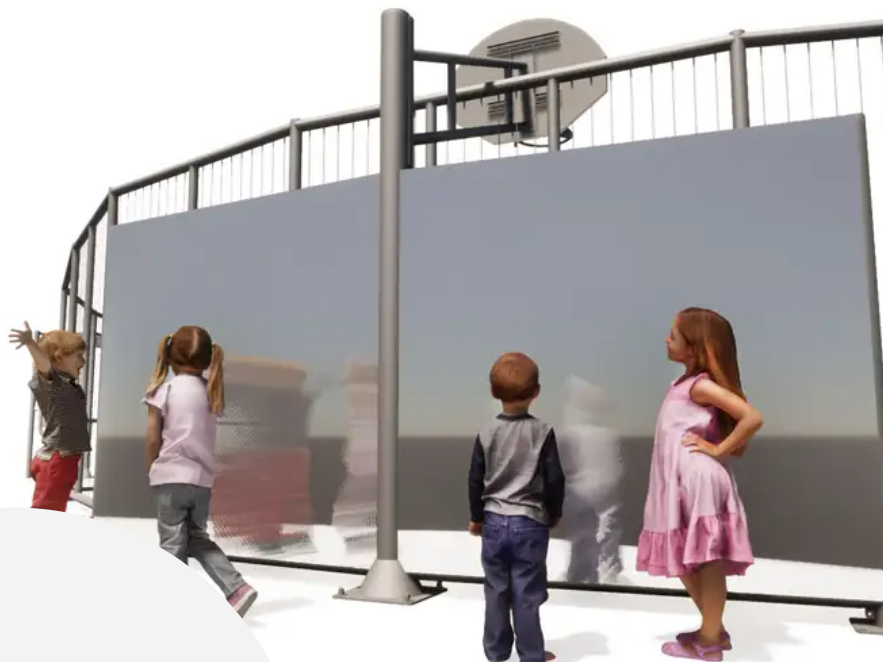

SPORT- & FREIZEITANLAGEN

MULTISPORTPLÄTZE &
CITY-STADIEN

ART.-NR. : 4008-O-03
IJSLANDER BV

Datum der Veröffentlichung des Datensatzes: 11.05.2026 13:57:25
Web-Produktseite : 4008-O-03