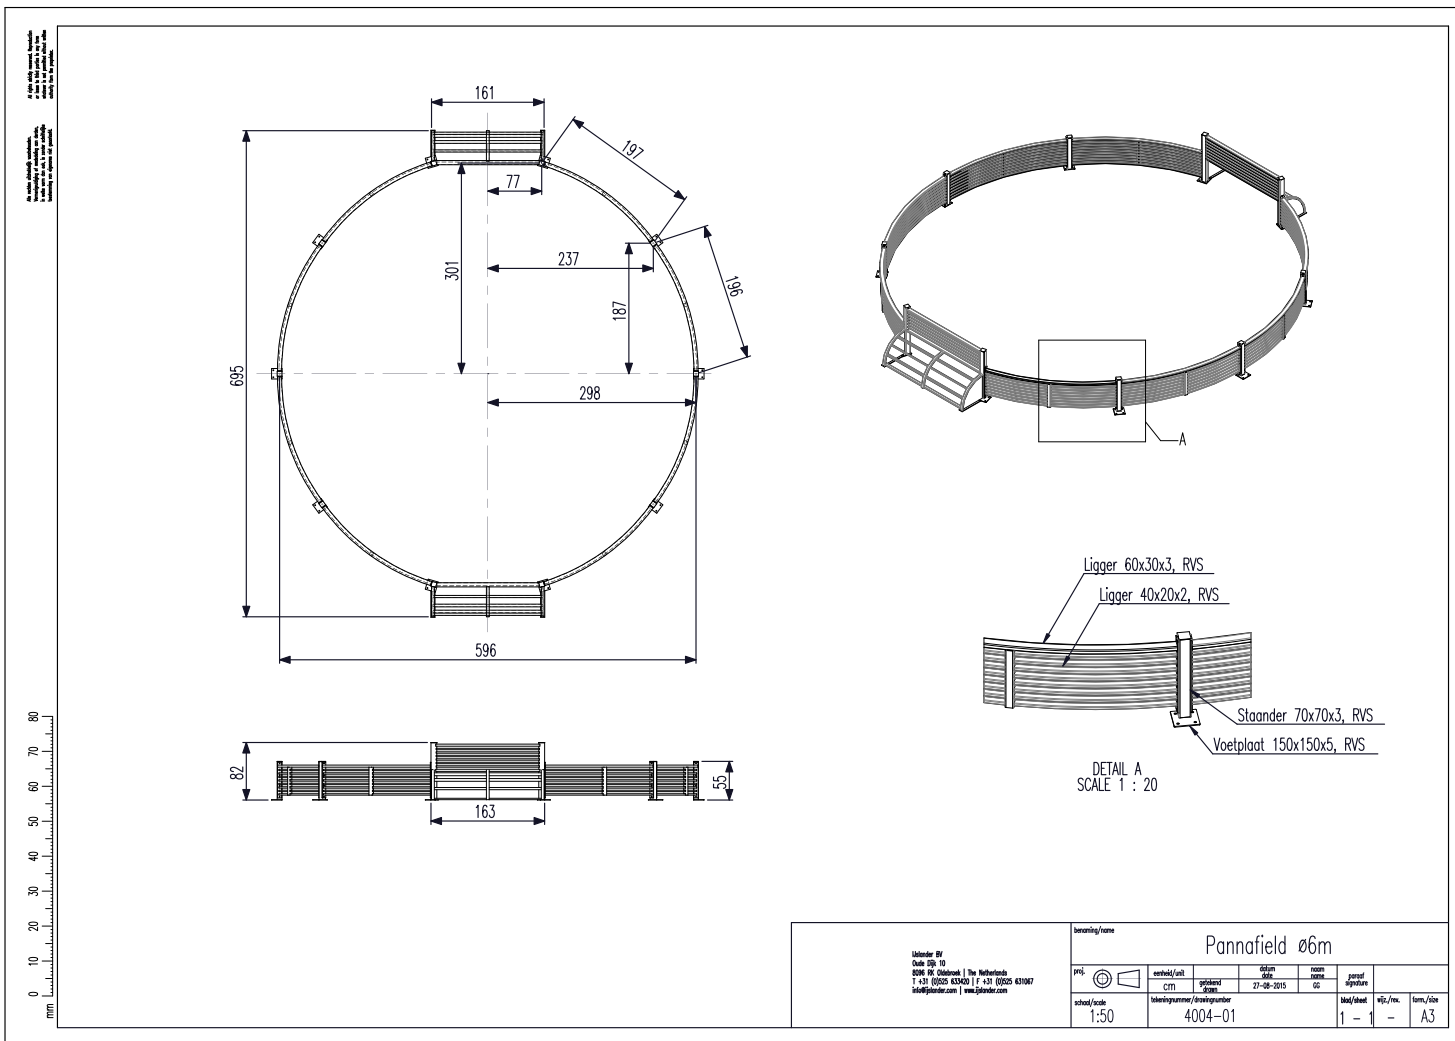

ART.-NR. : 4004-01
IJSLANDER BV

Datum der Veröffentlichung des Datensatzes: 11.05.2026 09:33:57
Web-Produktseite : 4004-01

Lijkende BV Oude Dorp 10 6216 VK Glabbeek The Netherlands T +31 (0)625 63340 F +31 (0)625 631067 info@prouba.com www.prouba.com		benaming/noms Pannafield ø6m	
AFD cm school/scale 1:50	AFD cm school/scale 1:50	AFD cm school/scale 1:50	AFD cm school/scale 1:50
AFD cm school/scale 1:50	AFD cm school/scale 1:50	AFD cm school/scale 1:50	AFD cm school/scale 1:50