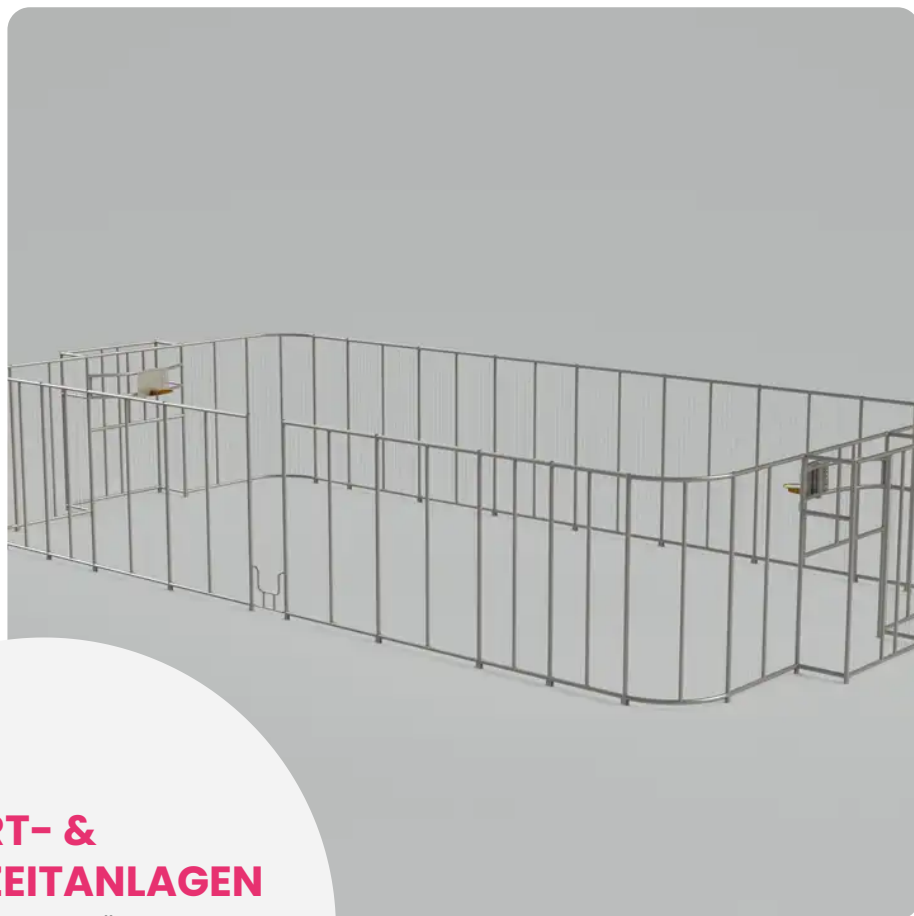

BESCHREIBUNG

Dieser City-Stadion-Platz mit abgerundeten Ecken ist mit zwei offenen Kombitoren ausgestattet. Die CITY BOX ist ein Multisportplatz aus Edelstahl, der langlebig und widerstandsfähig ist, insbesondere gegen Vandalismus. Sein innovatives Design fügt sich perfekt in jede Umgebung ein und sorgt für eine deutliche Reduzierung der Lärmbelästigung (die Kabel des patentierten Systems dämpfen den Schall). Die CITY BOX ist in jeder Größe und Form sowie mit diverserem Zubehör (Tore, Dachnetze...) erhältlich. Auch als Plattenversion erhältlich
Achtung: ebener Untergrund zwingend erforderlich – max. 1 % Toleranz bei kleinen CITY BOX-Modellen – Wasserableitung muss entsprechend den technischen Gegebenheiten des Standorts geprüft werden – BITTE KONTAKTIEREN SIE UNS

AKTIVITÄT: Gemeinsam spielen / teilen Sich austoben

NORMEN: ISO 9001 EN 15312 ISO 14001

PARTAGER
JOUER ENSEMBLE

SE DÉFOULER

SPORT- & FREIZEITANLAGEN

MULTISPORTPLÄTZE &
CITY-STADIEN

ART.-NR. : 4001-247

IJSLANDER BV