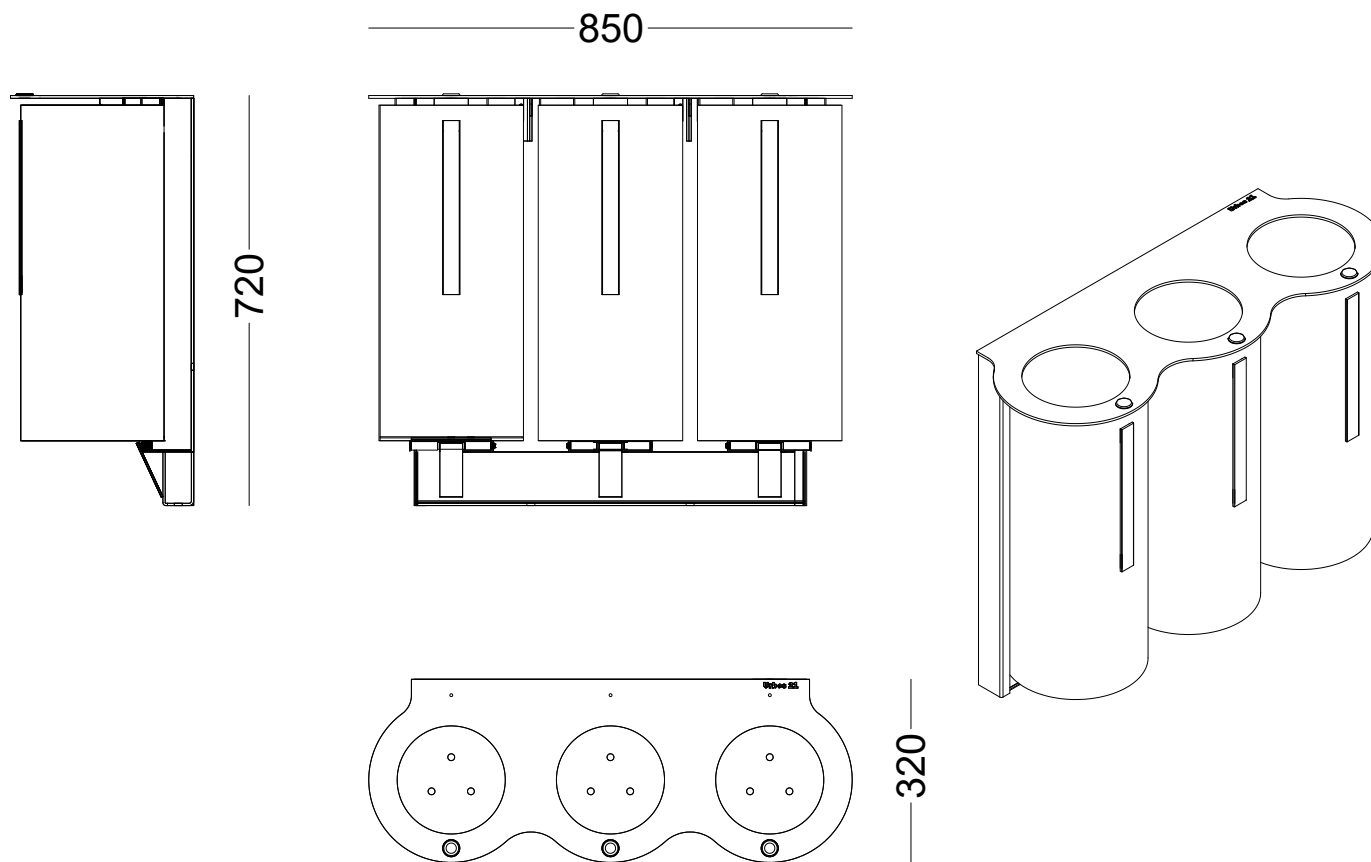

Corbeille Mod. SINGULAR Mur