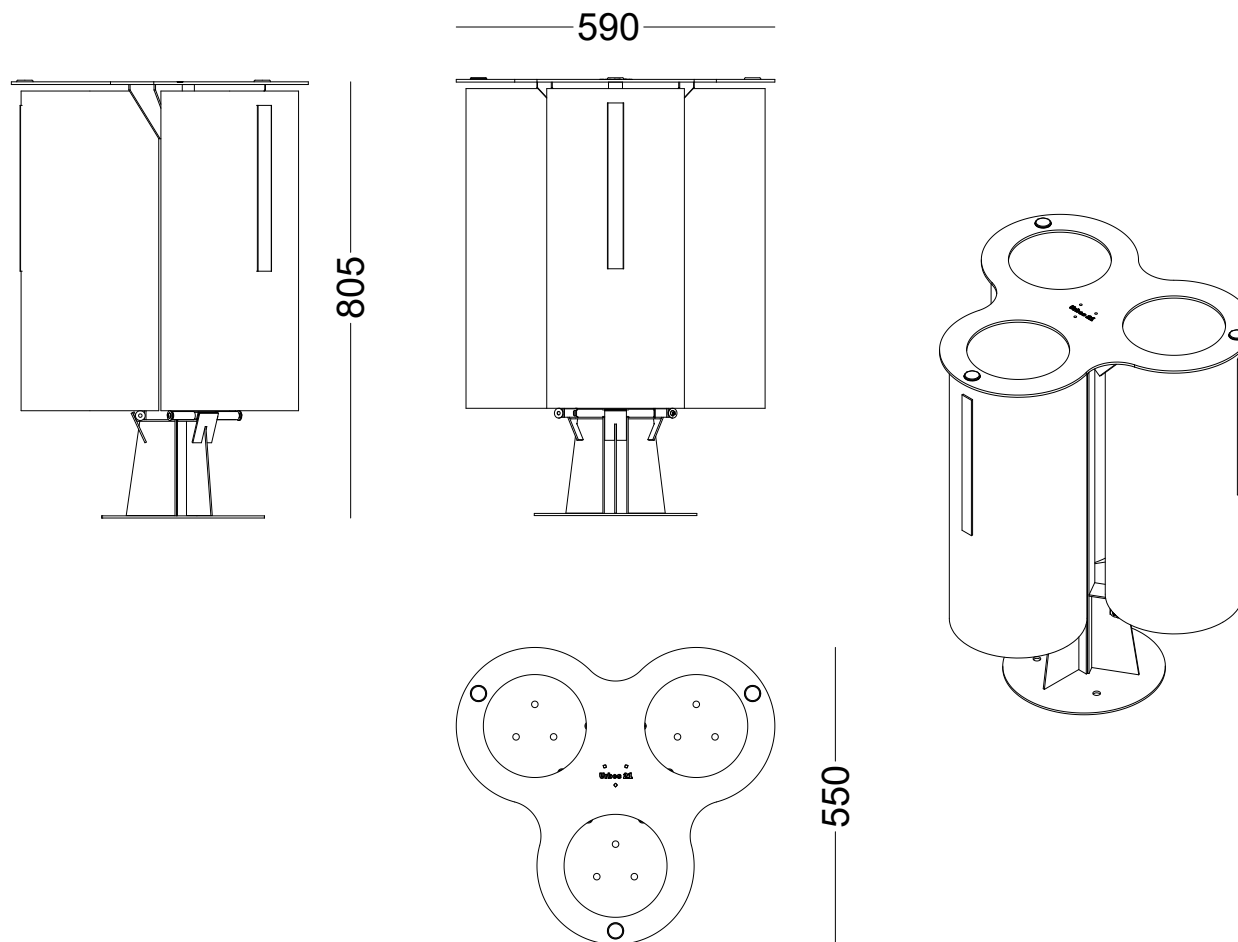

Corbeille Mod. SINGULAR Sol