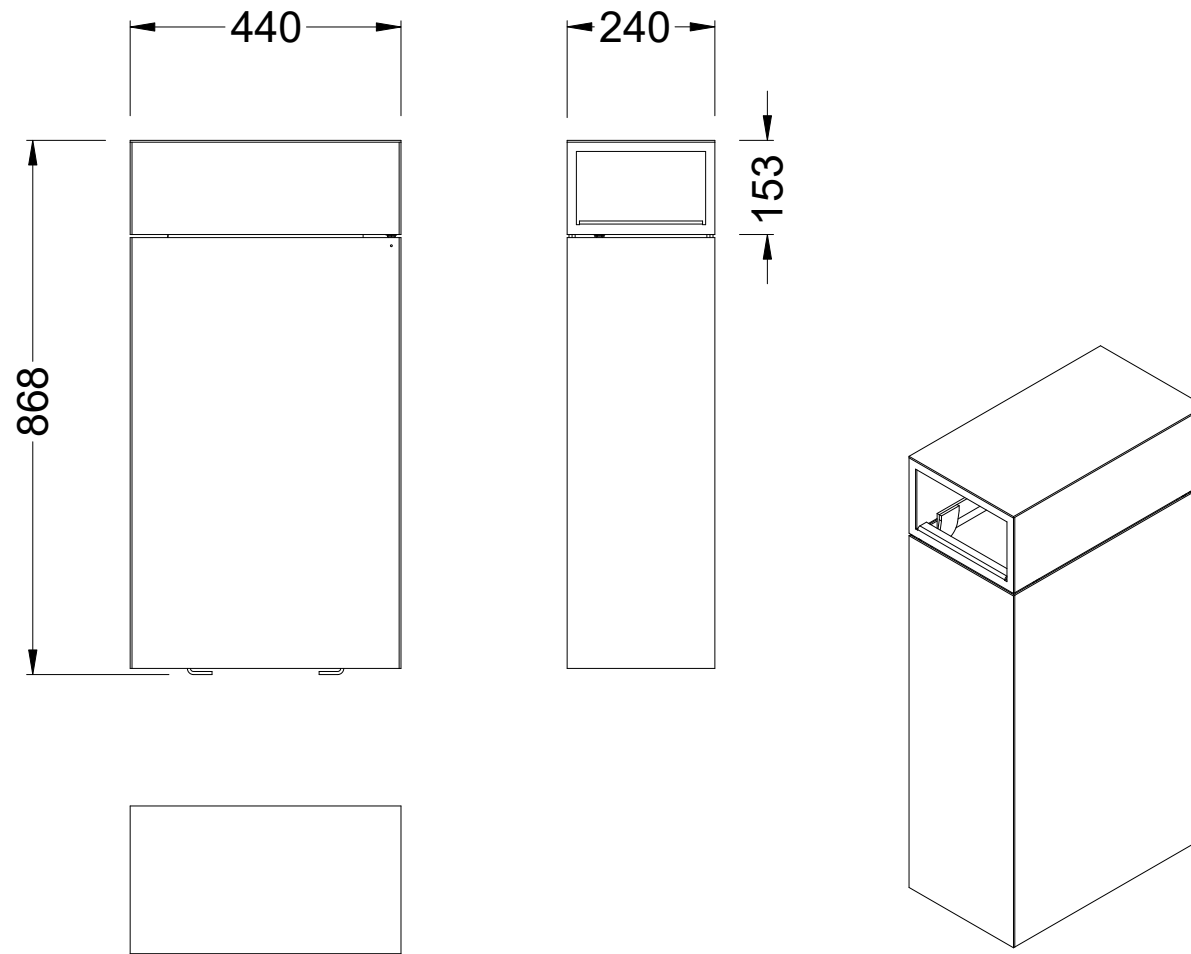

## STADTMOBILIAR

ABFALLBEHÄLTER &  
MÜLLTRENNUNG

ART.-NR. : 2010040  
URBES 21

Datum der Veröffentlichung des Datensatzes: 11.05.2026 14:23:53  
Web-Produktseite : 2010040

**Papelera Aceras Mod. TEMPO**