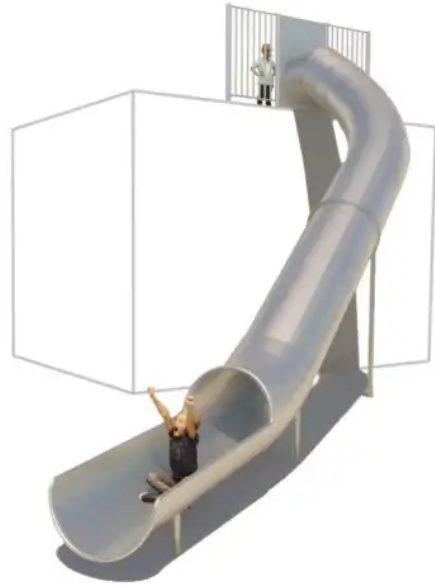

SPIELPLÄTZE & SPIELRÄUME

RUTSCHEN & SPIELGERÄTE
ZUM RUTSCHEN

ART.-NR. : 1999-503
IJSLANDER BV

Datum der Veröffentlichung des Datensatzes: 11.05.2026 21:28:59
Web-Produktseite : [1999-503](#)