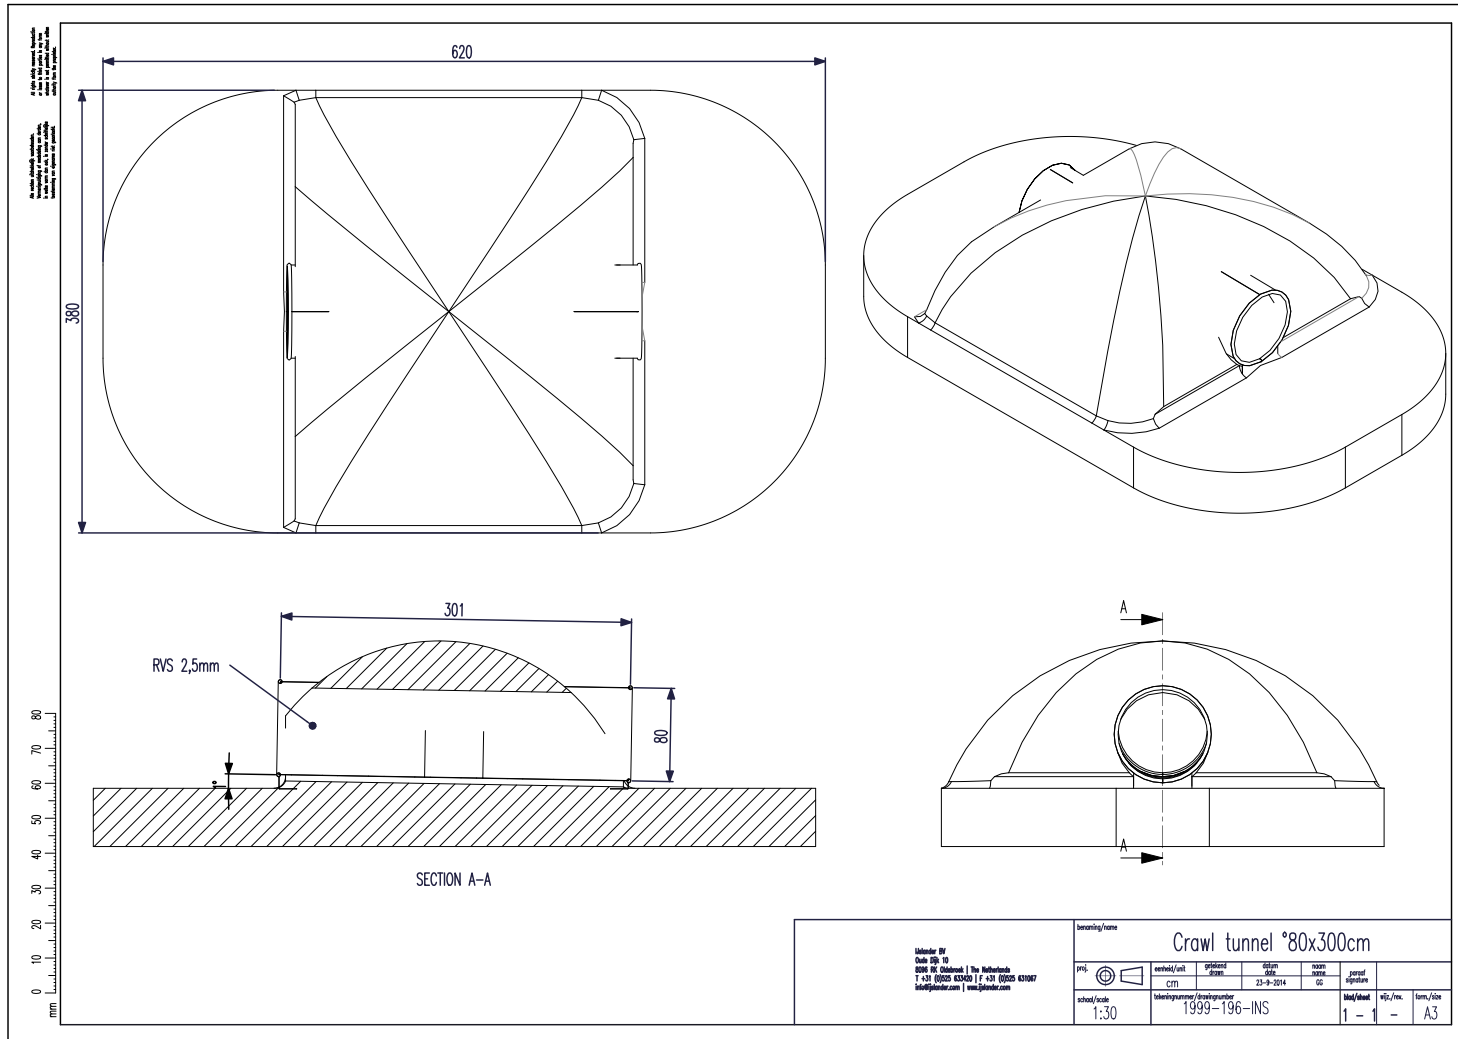

benaming/naam		Crawl tunnel °80x300cm			
afk.	eenheid/eenh.	afgeleid teken	doel code	norm norme	jaar signature
cm	cm		23-9-2014	02	
schaal/scale	tekennummer/tekeningnummer	blad/total	vfr./nr.	form./libr	
1:30	1999-196-INS	1 - 1	-	A3