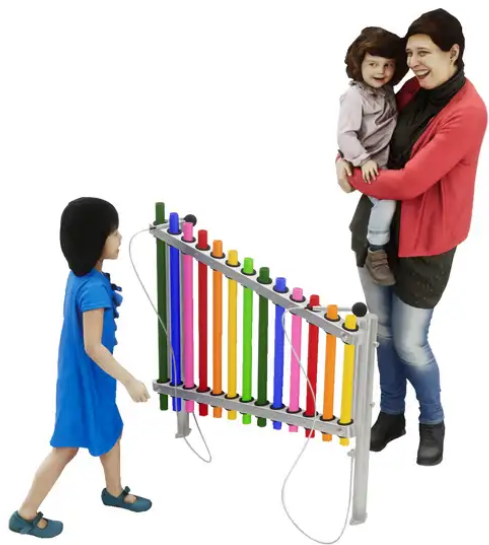

SPIELPLÄTZE & SPIELRÄUME

MUSIKSPIELGERÄTE

ART.-NR. : 1753

IJSLANDER BV