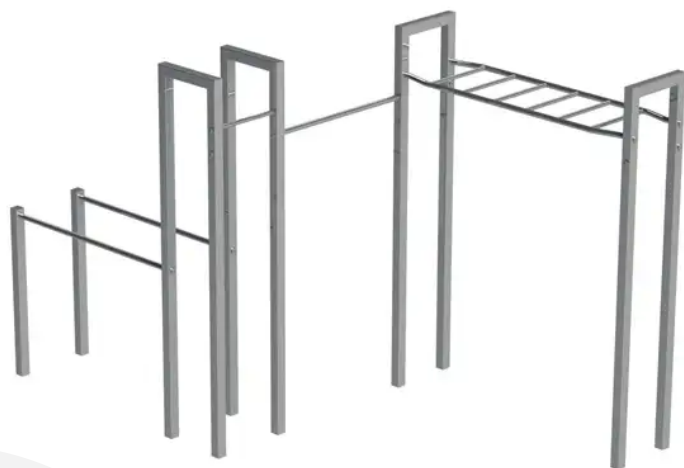

SPORT- & FREIZEITANLAGEN

STREET WORKOUT &
CALISTHENICS

ART.-NR. : 1601-01
IJSLANDER BV

Datum der Veröffentlichung des Datensatzes: 11.05.2026 04:39:49
Web-Produktseite : [1601-01](#)