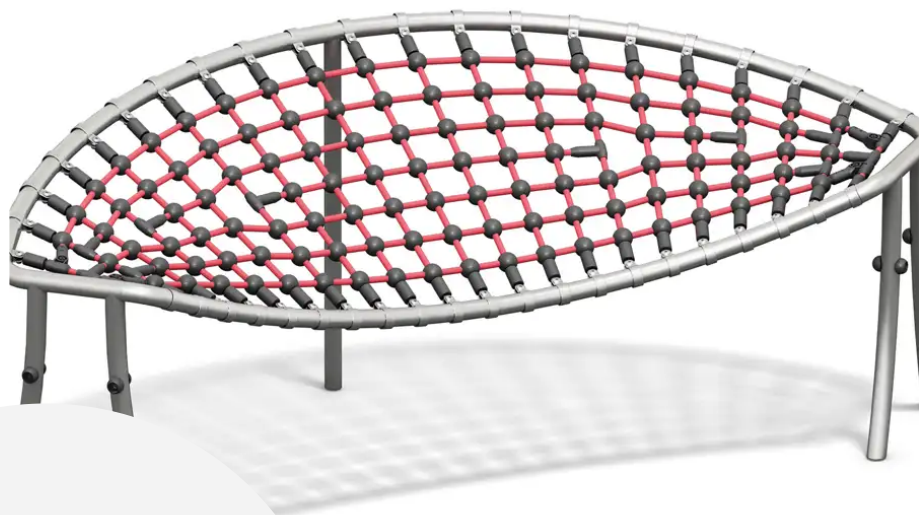

BESCHREIBUNG

Kletter- und Ruhemodul, 90° konvex.
Klettern, schaukeln, rutschen, kommunizieren, interagieren, gestalten und sich ausruhen – Kinder brauchen Raum und Freiheit, die ihre Sinne anregen und sie zu fantasievollem, freiem und spontanem Spielen anregen.
Das flexible Modulsystem SERPENTES® wurde nach diesem Prinzip entwickelt.

MATERIALIEN

 Seil  Edelstahl

PRODUKTEIGENSCHAFTEN

PRODUKTFAMILIE: Pyramiden & Seilspiele

HERSTELLER: PLAYPARC

MATERIAL: Seil Edelstahl

MINDESTALTER: 4 Jahre

AKTIVITÄT: Ausruhen Klettern

SE REPOSER

GRIMPER

SPIELPLÄTZE & SPIELRÄUME

SEILPYRAMIDEN &
KLETTERSEILE

ART.-NR. : 1523150

PLAYPARC

SPIELPLÄTZE & SPIELRÄUME

SEILPYRAMIDEN &
KLETTERSEILE